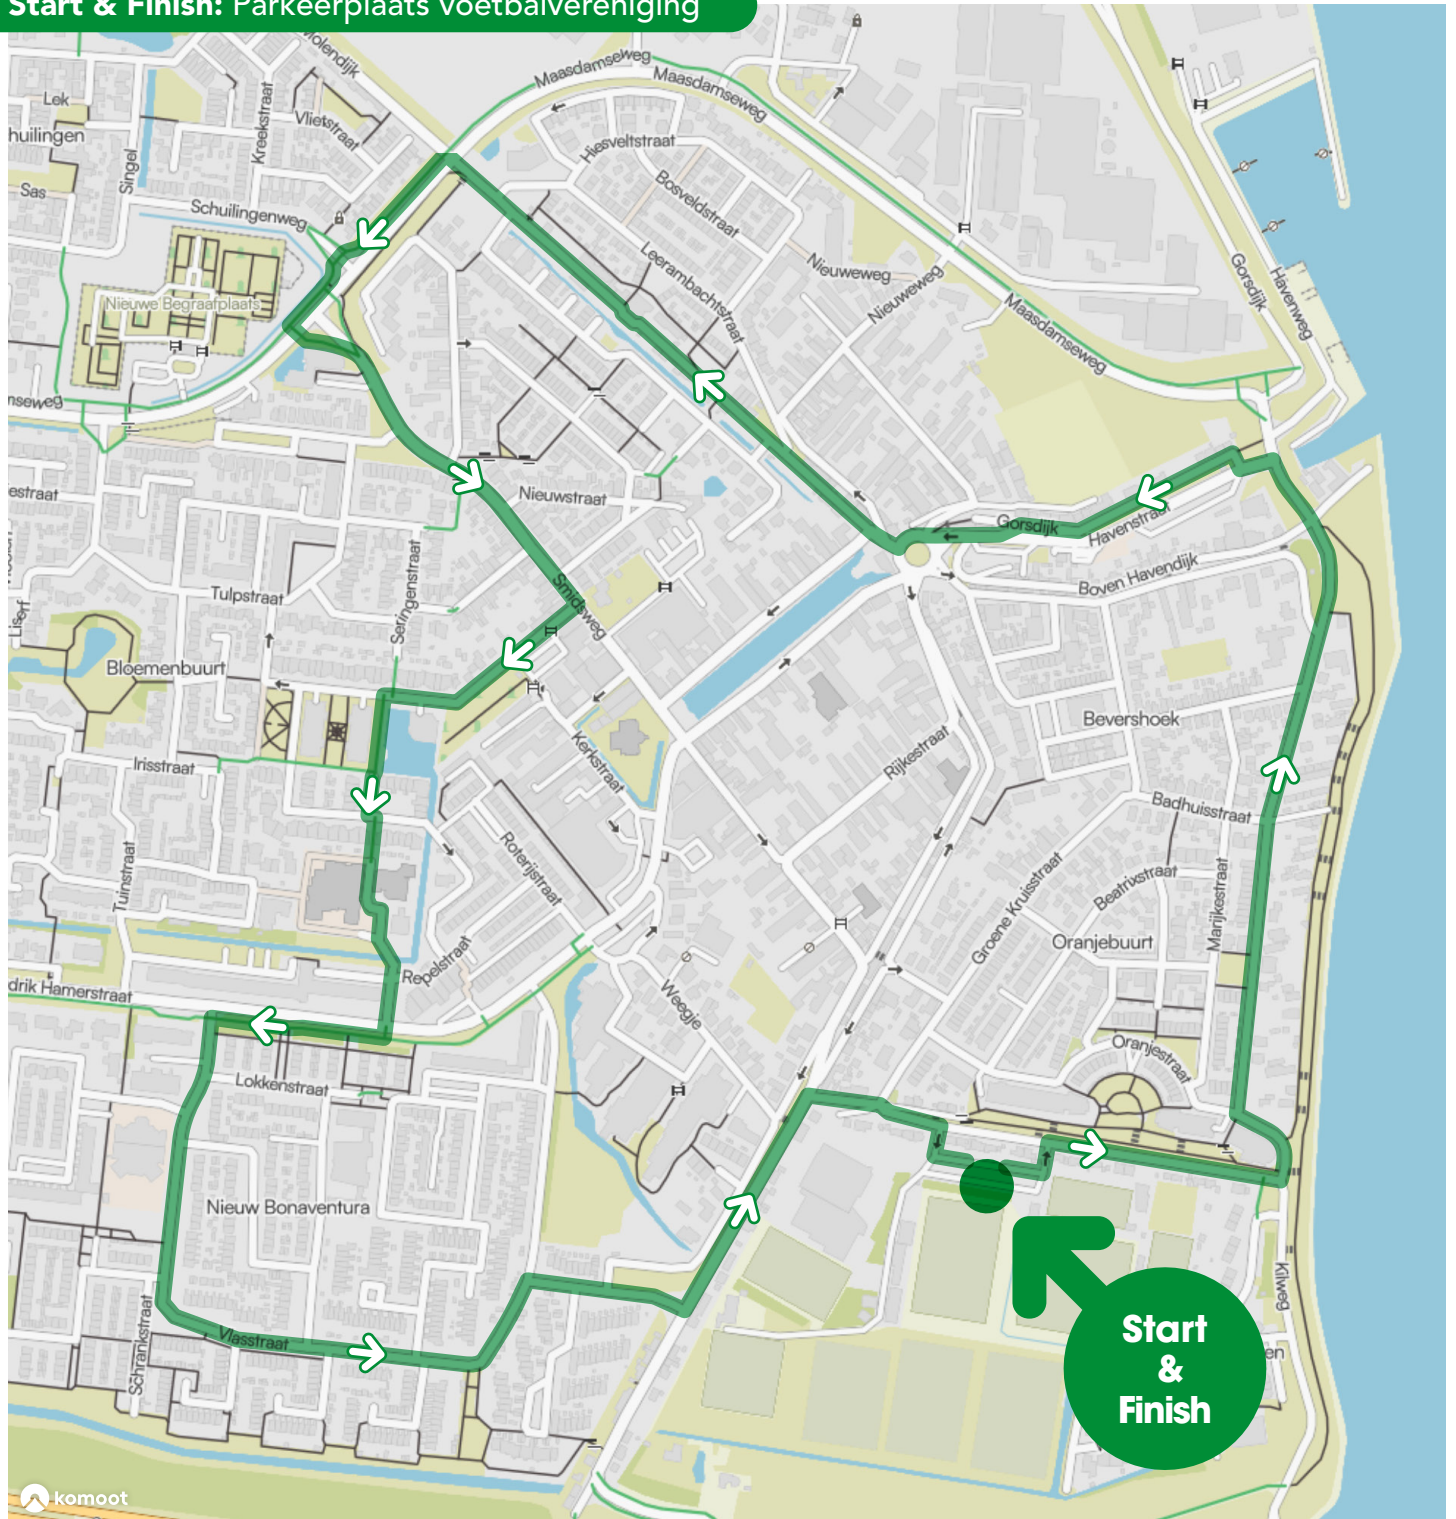

VVN praktisch Verkeersexamen

route 's-Gravendeel

Start & Finish: Parkeerplaats voetbalvereniging

UN 03-2026

Iedereen veilig over straat

VEILIGVERKEER

Praktisch Verkeersexamen 's-Gravendeel

Routebeschrijving

- Schenkeltje 15, 3295 KK 's-Gravendeel, Nederland (Parkeerplaats bij Schenkeltje)
- Rijd de parkeerplaats af en sla rechtsaf naar Schenkeltje
- Sla linksaf naar de Kilweg en vervolg je weg naar de Oranjestraat
- Sla de eerste rechtsaf naar de Bevershoekstraat
- Sla linksaf naar de Havenstraat
- Sla rechtsaf en rijd de Gorsdijk op
- Rijd de Gorsdijk af, de Havenstraat op
- Neem op de rotonde de tweede afslag naar de Molendijk
- Sla linksaf naar de Maasdamseweg
- Sla linksaf naar de Smidsweg
- Sla rechtsaf naar de Lindehof
- Sla linksaf naar het fietspad op de Lindehof
- Steek de Lindehof over en vervolg je weg naar de Vlasakker
- Sla rechtsaf naar de Hendrik Hamerstraat
- Sla linksaf naar de Vlasstraat
- Vervolg je weg naar de Van Groningenstraat
- Sla rechtsaf naar de Alexanderstraat
- Sla linksaf bij de T-splitsing om op de Alexanderstraat te blijven
- Sla rechtsaf naar het Schenkeltje
- Sla rechtsaf naar het eindpunt bij de parkeerplaats bij de sportvelden bij Schenkeltje