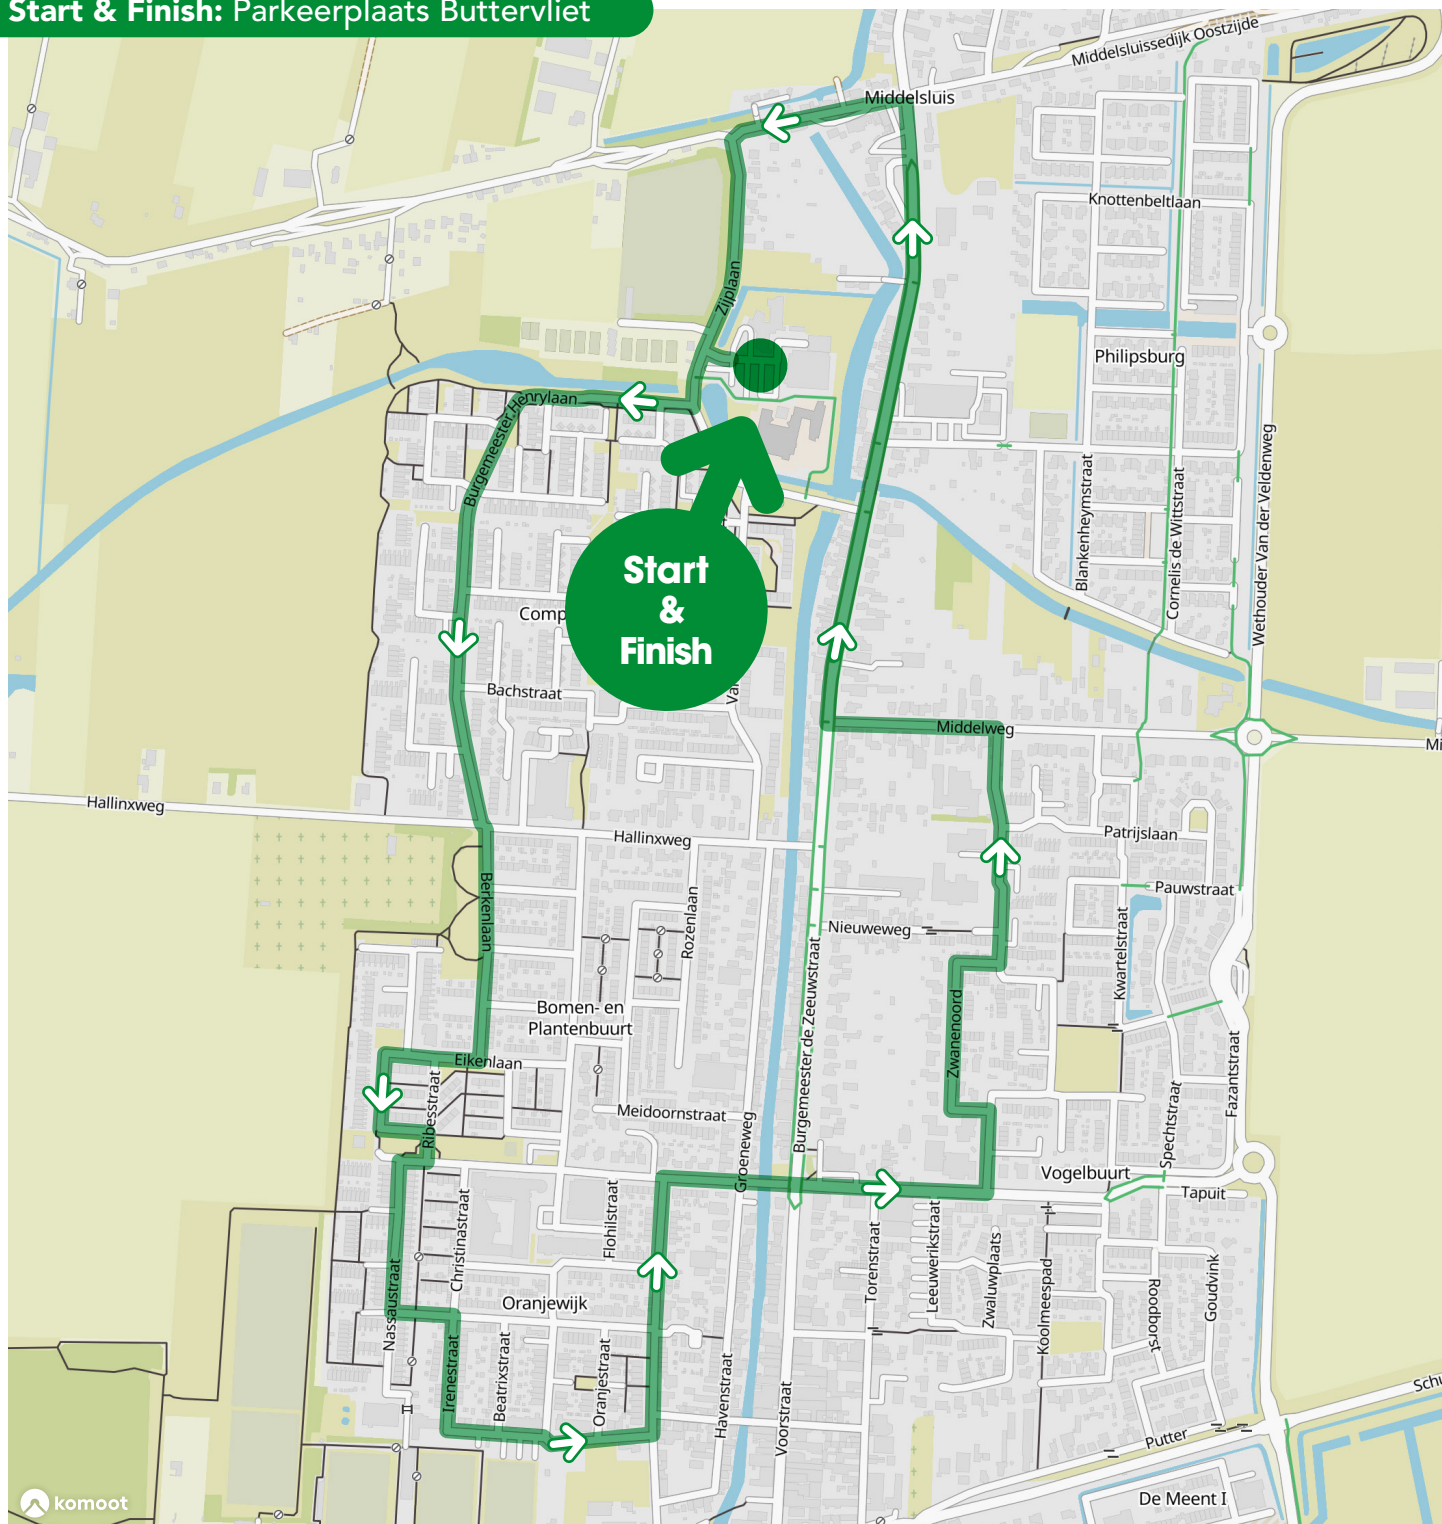

# VVN praktisch Verkeersexamen

## route Numansdorp

Start & Finish: Parkeerplaats Buttervliet

UN 04-2023

Iedereen veilig over straat

**VEILIGVERKEER**

# Praktisch Verkeersexamen Numansdorp

## Routebeschrijving

- Start op Buttervliet 3, 3281 LK Numansdorp, Nederland
- Fiets naar het westen op de Buttervliet, richting de Zijplaan
- Sla linksaf naar de Zijplaan
- Sla rechtsaf naar de Burgemeester Henrylaan
- Weg vervolgen naar de Berkenlaan
- Sla rechtsaf naar de Eikenlaan
- Weg vervolgen naar de Azaleastraat
- Sla rechtsaf naar de Ribesstraat
- Sla rechtsaf naar de Vlielandersstraat
- Sla linksaf naar de Nassaustraat
- Sla linksaf naar de Julianastraat
- Sla rechtsaf naar de Irenestraat
- De Irenestraat draait naar links en wordt de Wilhelminastraat
- Sla linksaf naar de Koninginneweg
- Sla rechtsaf naar de Vlielandersstraat
- Weg vervolgen naar de Wethouder van der Veldenweg
- Sla linksaf naar de Roerdompsingel
- Sla linksaf naar de Zwanenoord
- Sla linksaf naar de Roerdompsingel
- Sla linksaf naar de Middelweg
- Sla rechtsaf naar de Burgemeester de Zeeuwstraat
- Sla linksaf naar de Middelsluisdijk Westzijde
- Houd rechts aan en blijf op de Middelsluisdijk Westzijde
- Sla linksaf naar de Zijplaan
- Sla linksaf naar de Buttervliet
- Sla rechtsaf om op de Buttervliet te blijven
- Einde route op Buttervliet 3, 3281 LK Numansdorp, Nederland