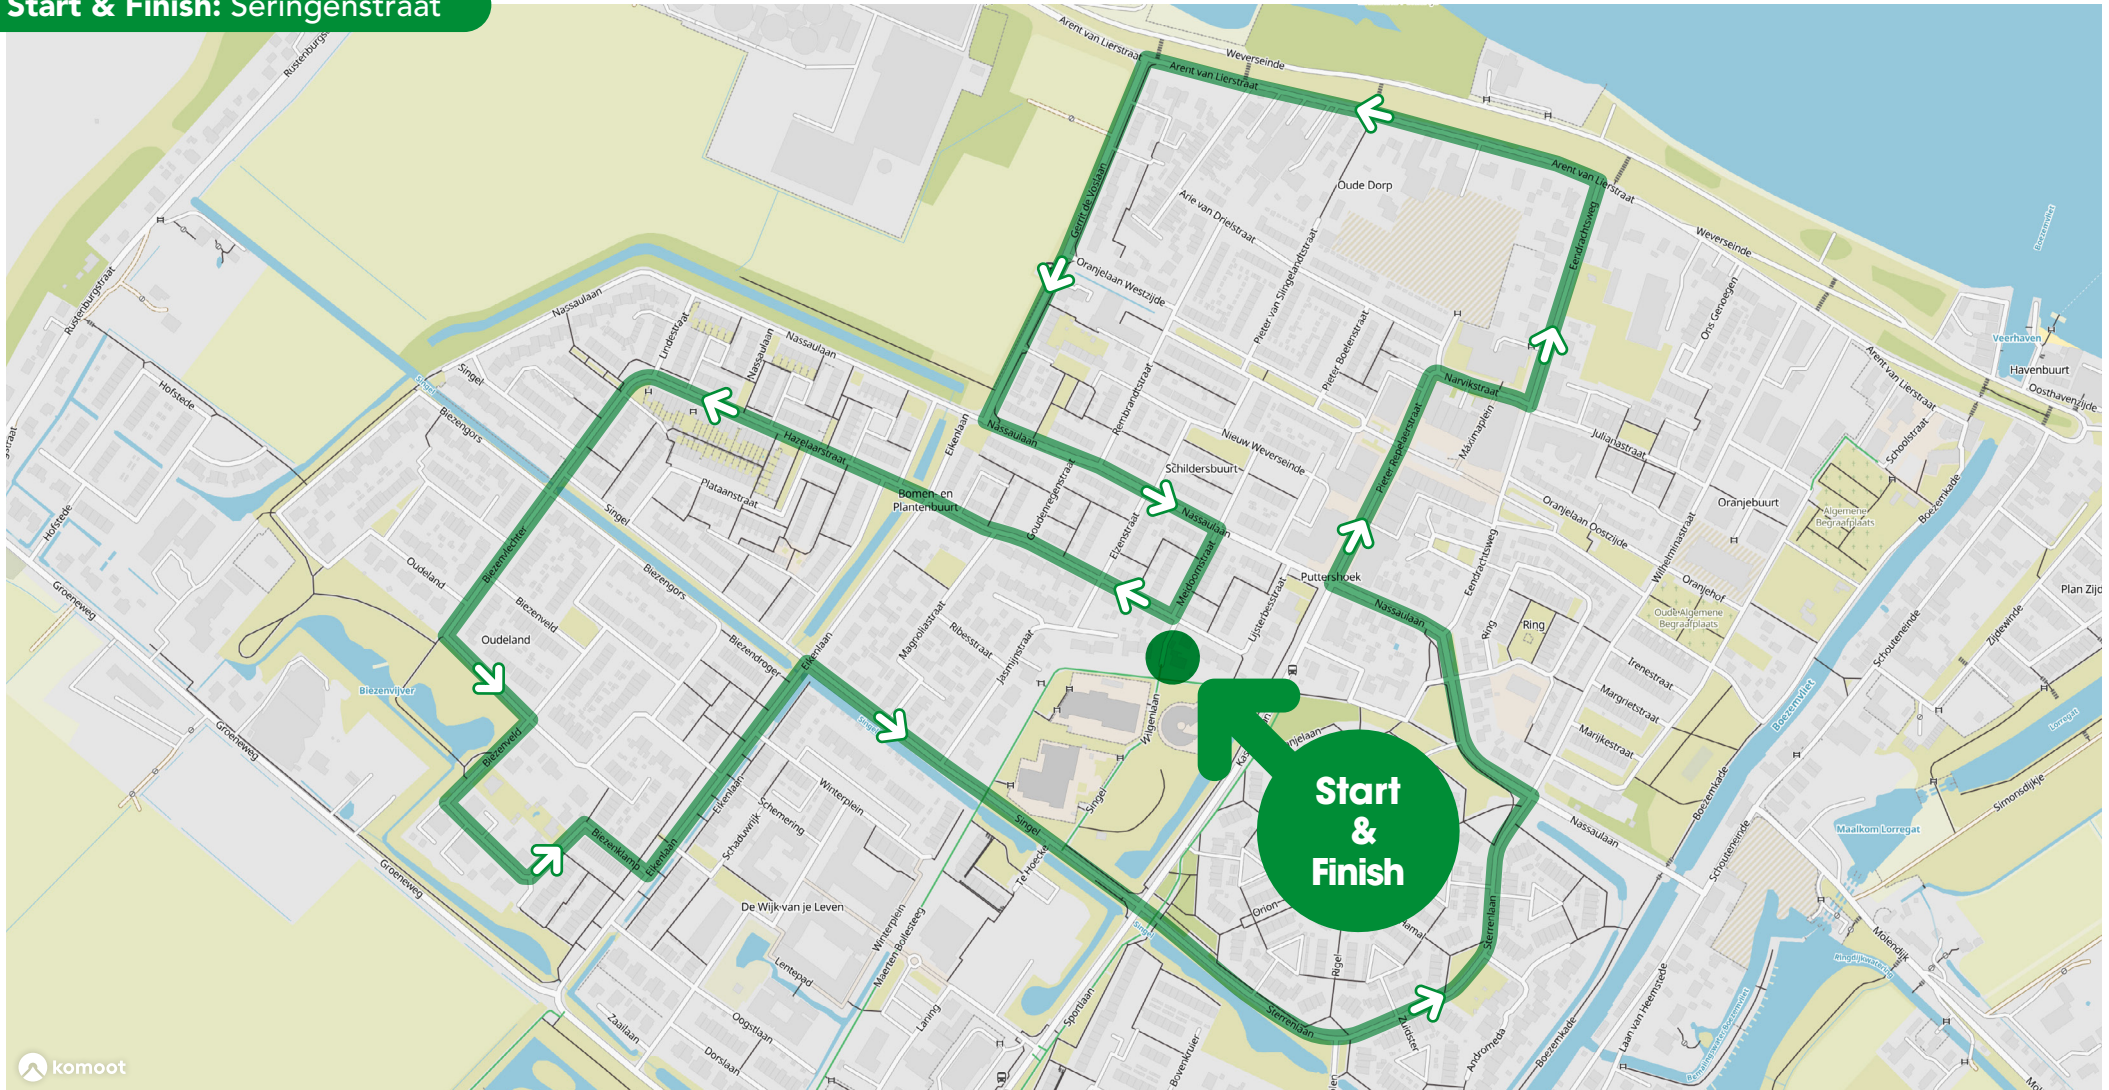

VVN praktisch Verkeersexamen route Puttershoek

Start & Finish: Seringenstraat

Iedereen veilig over straat

VEILIGVERKEER

Praktisch Verkeersexamen Puttershoek

Routebeschrijving

- Seringenstraat 2, 3297 BR Puttershoek, Nederland (Ingang Basisschool de Schelp)
- Sla linksaf naar de Hazelaarstraat
- Weg vervolgen naar de Biezenvlechter
- Sla linksaf naar de Biezenweide
- Sla rechtsaf naar de Biezenveld
- Sla linksaf naar de Biezenbleek
- Sla rechtsaf naar de Biezenklamp
- Sla linksaf naar de Eikenlaan
- Sla rechtsaf naar de Singel
- Weg vervolgen naar de Sterrenlaan
- Sla linksaf naar de Nassaulaan
- Sla linksaf om op de Nassaulaan te blijven
- Sla rechtsaf naar de Pieter Repelaerstraat
- Sla rechtsaf naar de Narvikstraat
- Sla linksaf naar de Eendrachtsweg
- Sla linksaf naar de Arent van Lierstraat
- Sla linksaf naar de Gerrit de Voslaan
- Sla linksaf naar de Nassaulaan
- Sla rechtsaf naar de Meidoornstraat
- Sla linksaf naar de Hazelaarstraat, naar het eindpunt
- Hazelaarstraat 5, 3297 XE Puttershoek, Nederland