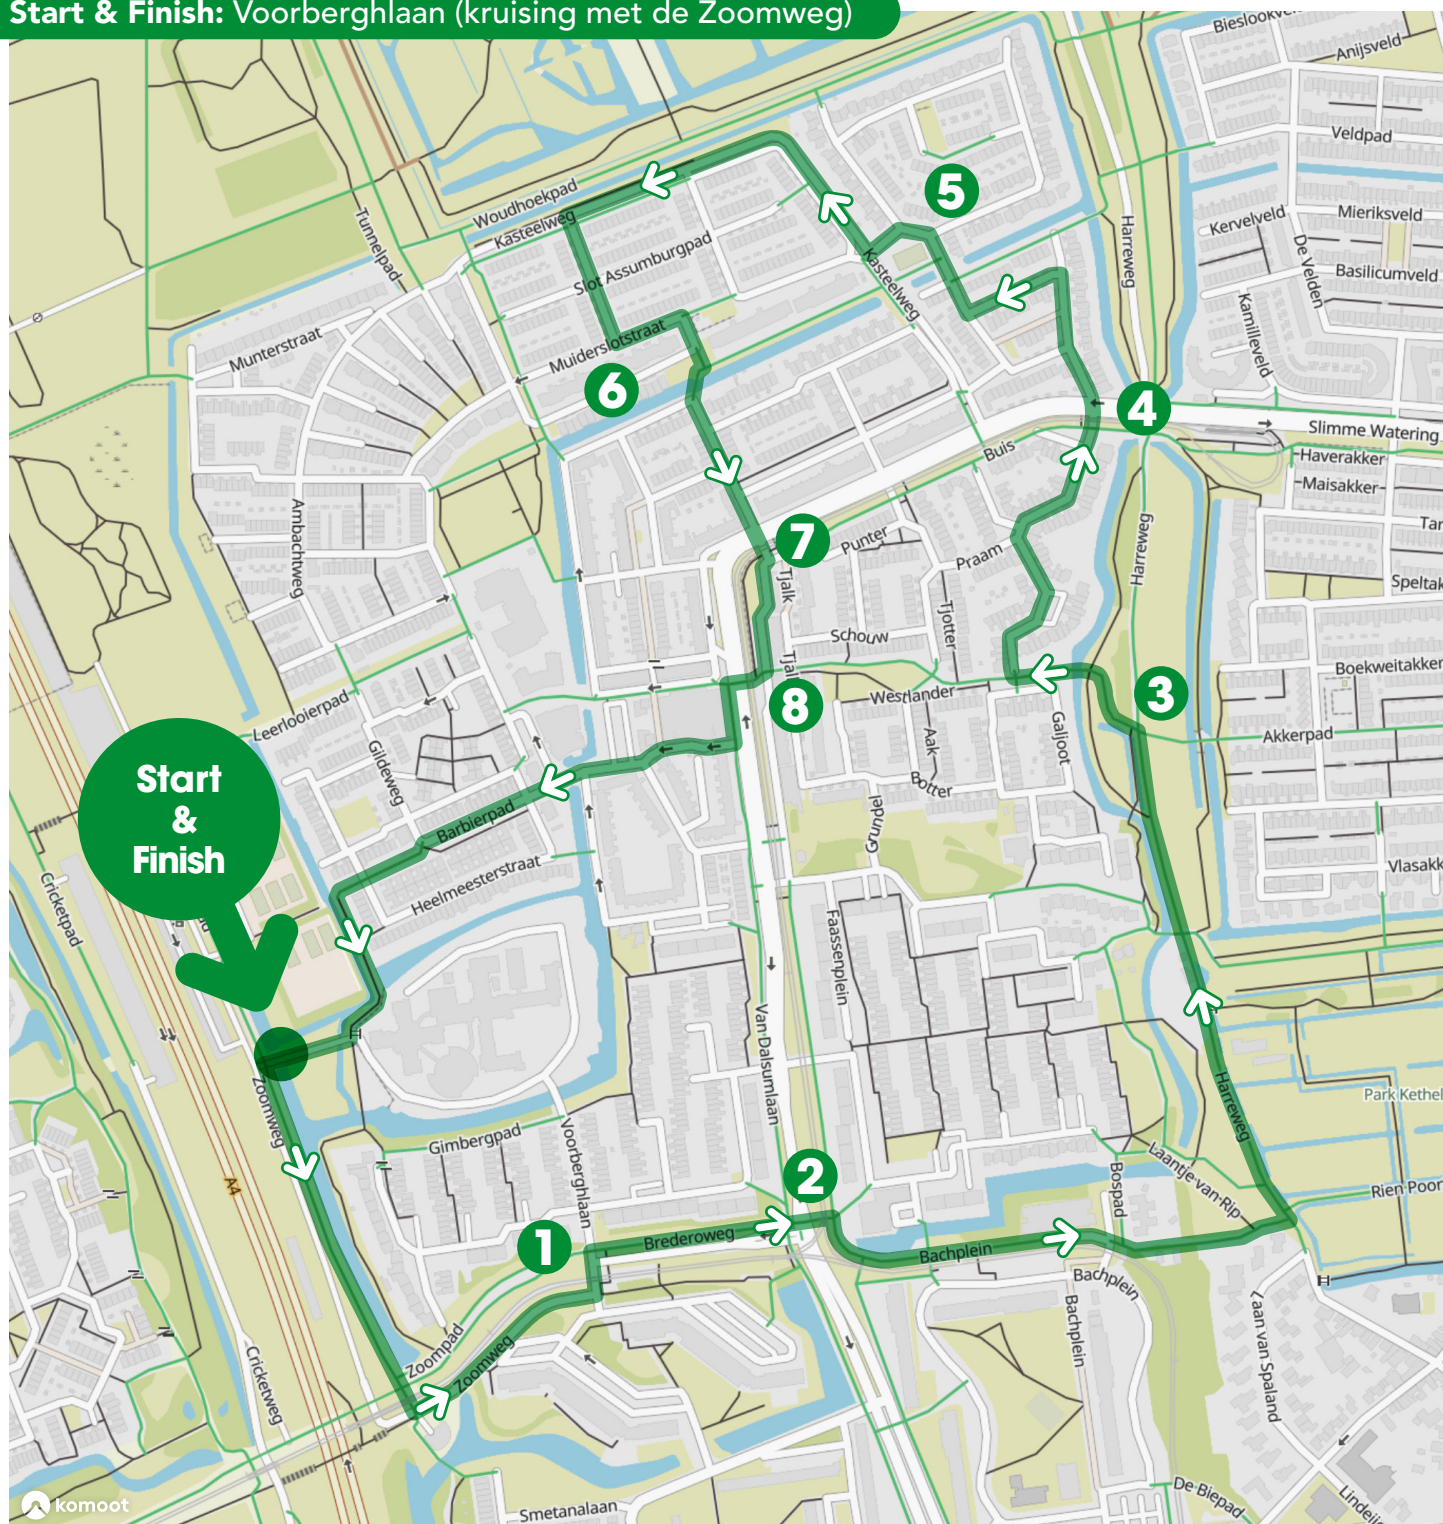

# VVN praktisch Verkeersexamen

## route Schiedam Noord

Start & Finish: Voorberghlaan (kruising met de Zoomweg)

Iedereen veilig over straat

**VEILIGVERKEER**

## Routebeschrijving

- Start op Voorberghlaan (kruising met Zoomweg)
- Sla linksaf naar de Zoomweg
- Sla linksaf naar het Lisztplein / Schubertplein
- Oversteken op Voorberghlaan
- Sla rechtsaf naar Brederoweg
- Oversteken bij Mozartlaan / Van Dalsumlaan
- Sla rechtsaf het fietspad op
- Weg vervolgen op het fietspad Bospad
- Sla linksaf op Harreweg
- Sla linksaf richting de Westlander (ter hoogte van Akkerpad)
- Weg vervolgen op de Westlander
- Sla rechtsaf bij het fietspad op het Koggeschip
- Sla rechtsaf om op het Koggeschip te blijven
- Steek over de Scheepvaartweg
- Sla rechtsaf naar de Mary Zeldenruststraat.
- Ga rechtdoor op de Mary Zeldenruststraat en houd aan het einde links aan.
- Sla linksaf naar het Johanna Naberpad
- Sla rechtsaf naar de Carry Pothuisstraat
- Sla linksaf naar de Aletta Jacobsstraat
- Flauwe bocht naar links om op de Aletta Jacobsstraat te blijven
- Sla rechtsaf de Kasteelweg op
- Weg vervolgen op de Kasteelweg
- Sla linksaf naar de Huis te Vlietstraat
- Sla linksaf naar de Muiderslotstraat
- Sla rechtsaf naar de Slot Loevesteinstraat (steek brug over)
- Sla linksaf naar de Jan Wernard van Den Berghpad
- Steek over de Scheepsvaartweg
- Sla rechtsaf naar de Boeier
- Sla rechtsaf naar de Scheepvaartweg
- Steek over de Scheepvaartweg
- Sla linksaf op de Scheepvaartweg
- Sla rechtsaf naar de Joseph Eijlstraat
- Ga rechtdoor op de Gildeweg
- Weg vervolgen naar het Barbierpad
- Weg vervolgen naar Voorberghlaan (finish)