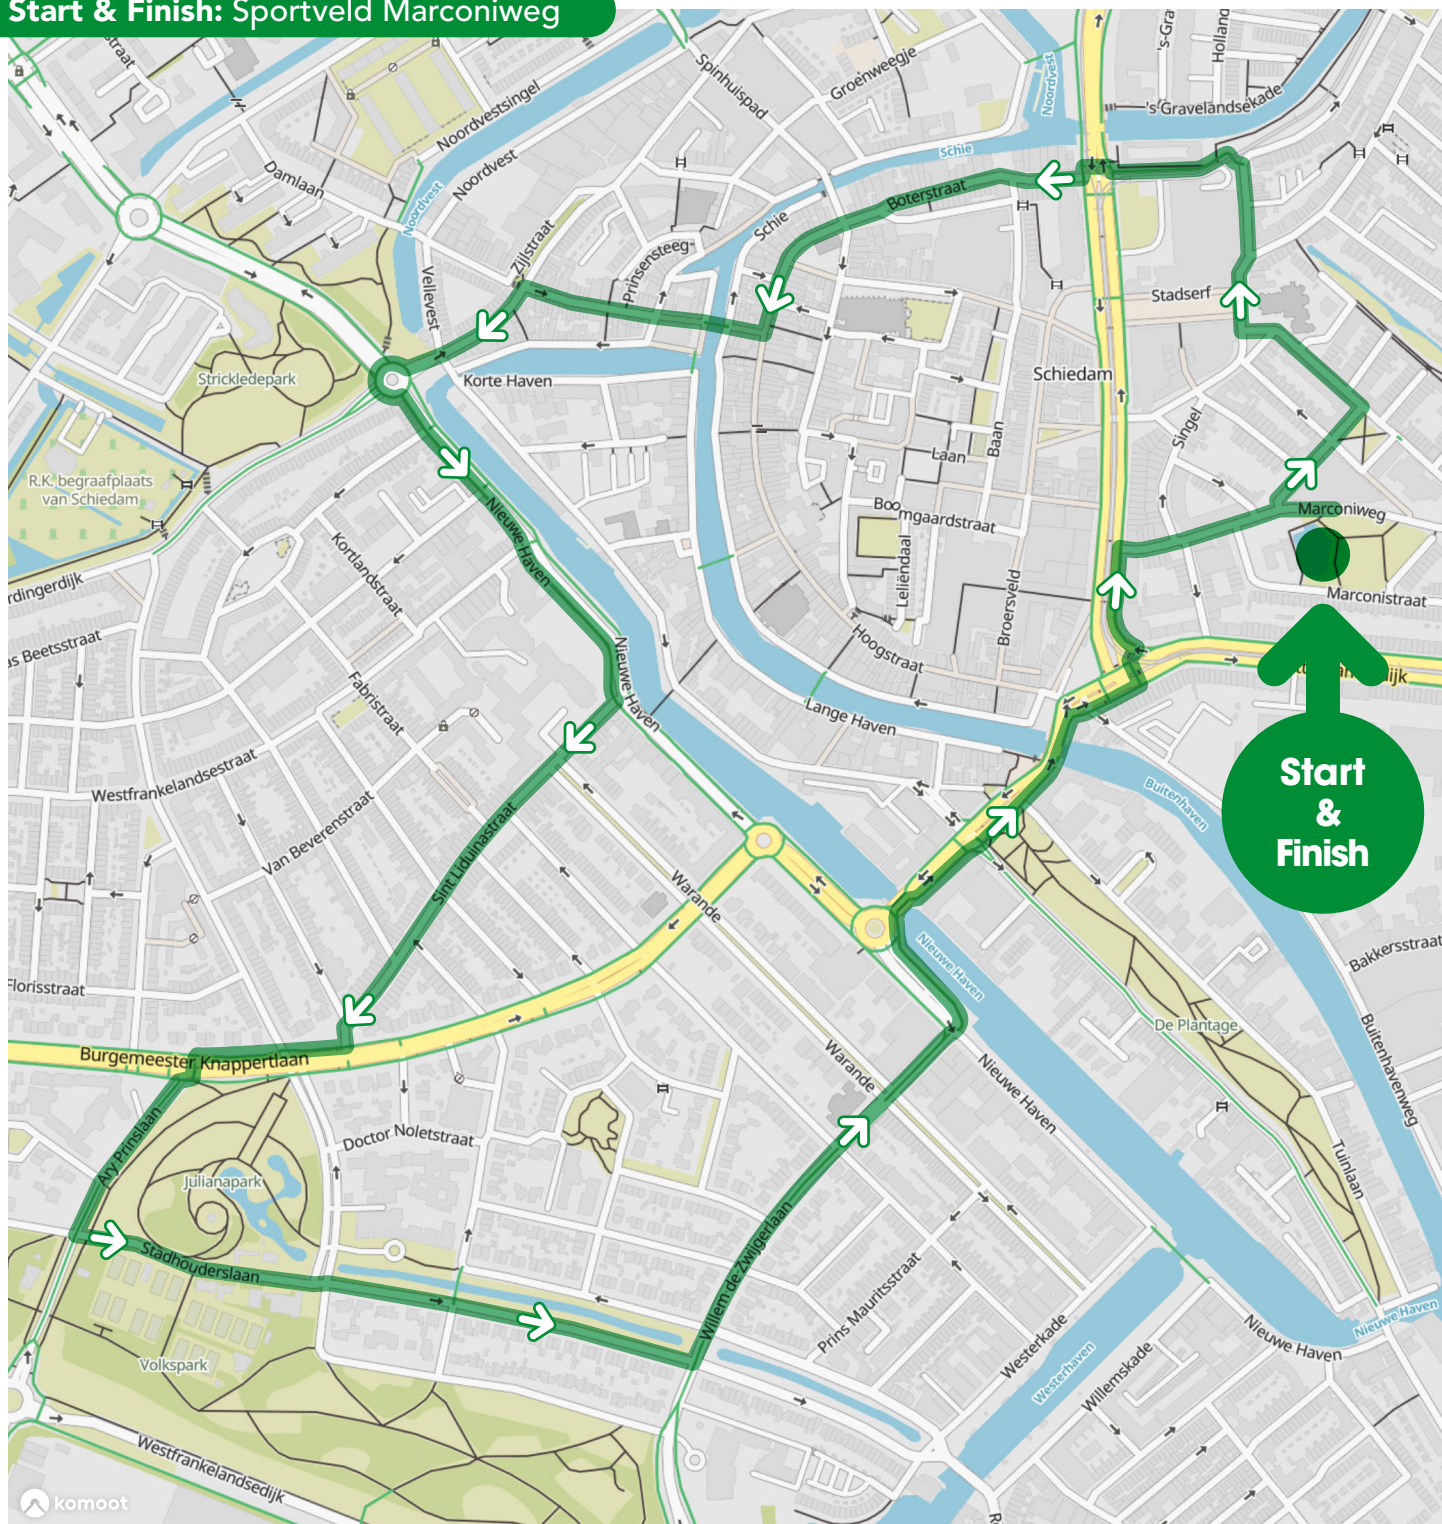

# VVN praktisch Verkeersexamen

## route Schiedam Zuid

Start & Finish: Sportveld Marconiweg

UN 05-2024

Iedereen veilig over straat

**VEILIGVERKEER**

## Routebeschrijving

- Start op Sportveld Marconiweg (t.h.v. Kinderopvang Mundo)
- Scherpe bocht naar links om op de Marconiweg te blijven
- Sla rechtsaf naar de Ohmstraat
- Sla linksaf naar de Laurens Costerstraat
- Sla rechtsaf naar de Singel
- Flauwe bocht naar links naar de Emmastraat
- Flauwe bocht naar links naar de Overschiesestraat en oversteken naar Boterstraat
- Weg vervolgen naar Boterstraat
- Ga rechtdoor op de Grote Markt
- Weg vervolgen op de Hoogstraat
- Sla rechtsaf naar de Korte Dam
- Weg vervolgen naar de Beursbrug (brug over)
- Ga rechtdoor op de Dam
- Sla linksaf op de Vlaardingestraat
- Neem op de rotonde de derde afslag (linksaf) naar de Nieuwe Haven
- Weg vervolgen op de Nieuwe Haven
- Sla rechtsaf naar de Sint Liduinastraat
- Sla rechtsaf naar de Burgemeester Knappertlaan
- Sla linksaf naar de Arij Prinslaan
- Sla linksaf naar de Stadhouderslaan
- Sla linksaf naar de Willem de Zwijgerlaan
- Weg vervolgen naar de Schoolstraat
- Sla linksaf naar de Nieuwe Haven
- Neem op de rotonde de eerste afslag (rechts af) naar de Oranjestraat
- Weg vervolgen naar de Koemarktbrug
- Ga stukje rechtdoor op de Rotterdamsedijk
- Sla linksaf naar de Broersvest (oversteken)
- Sla rechtsaf op de Korte Singelstraat
- Weg vervolgen naar de Marconiweg (Finish)