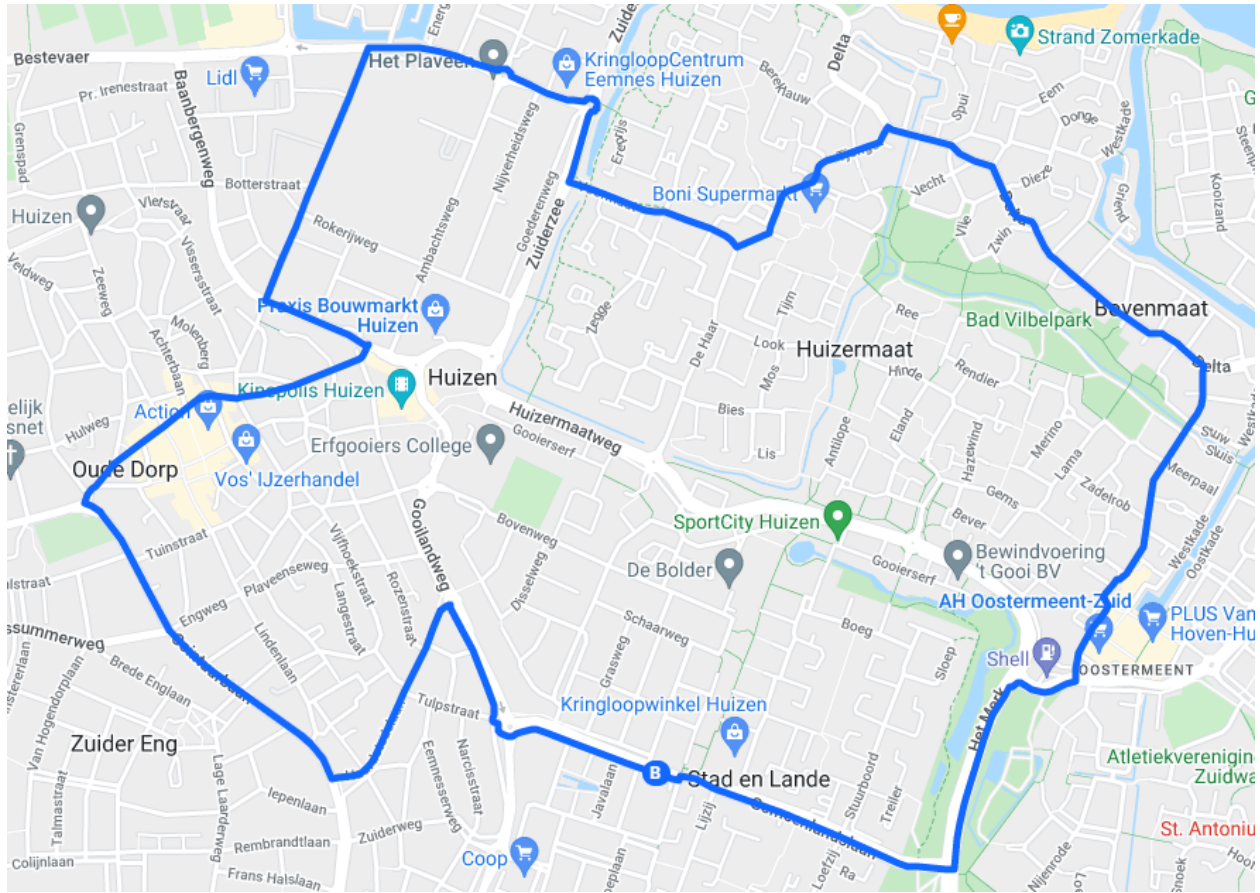

Praktisch Verkeersexamen

Route Huizen

Routebeschrijving

- Start bij parkeerplaats Zenderkerk, Borneolaan (1)
- Fiets via de Hoeveweg de Gemeenlangslaan op (2)
- Sla linksaf Het Merk op (3)
- Ga rechtsaf de Bovenmaatweg op (4)
- Linksaf oversteken naar Monnickskamp (5)
- Aan het einde linksaf de Delta opfietsen (6)
- Linksaf richting Tjonger. Tjonger wordt Onderwei (7)
- Rechtsaf richting Voormaat (8)
- Rechtsaf richting Zuiderzee (9)
- Bij de rotonde driekwart linksaf richting Bestevaer (10)
- Rotonde Bestevaer rechtdoor (11)
- Linksaf op de Havenstraat (12)
- Linksaf op de Eemlandweg (13)
- Rechtsaf op de Melkweg en rechts aanhouden (14)
- Melkweg wordt Havenstraat (15)
- Linksaf op Prins Bernhardplein, Prins Bernhardplein wordt Ceintuurbaan (16)
- Linksaf op de Haardstedelaan (17)
- Rechtsaf op fietspad Gooilandweg (18)
- Via de Tulpstraat de rotonde Gooilandweg oprijden. Rechtdoor richting Gemeenlandslaan (19) (20)
- Borneolaan op fietsen richting finish (21)

Iedereen veilig over straat