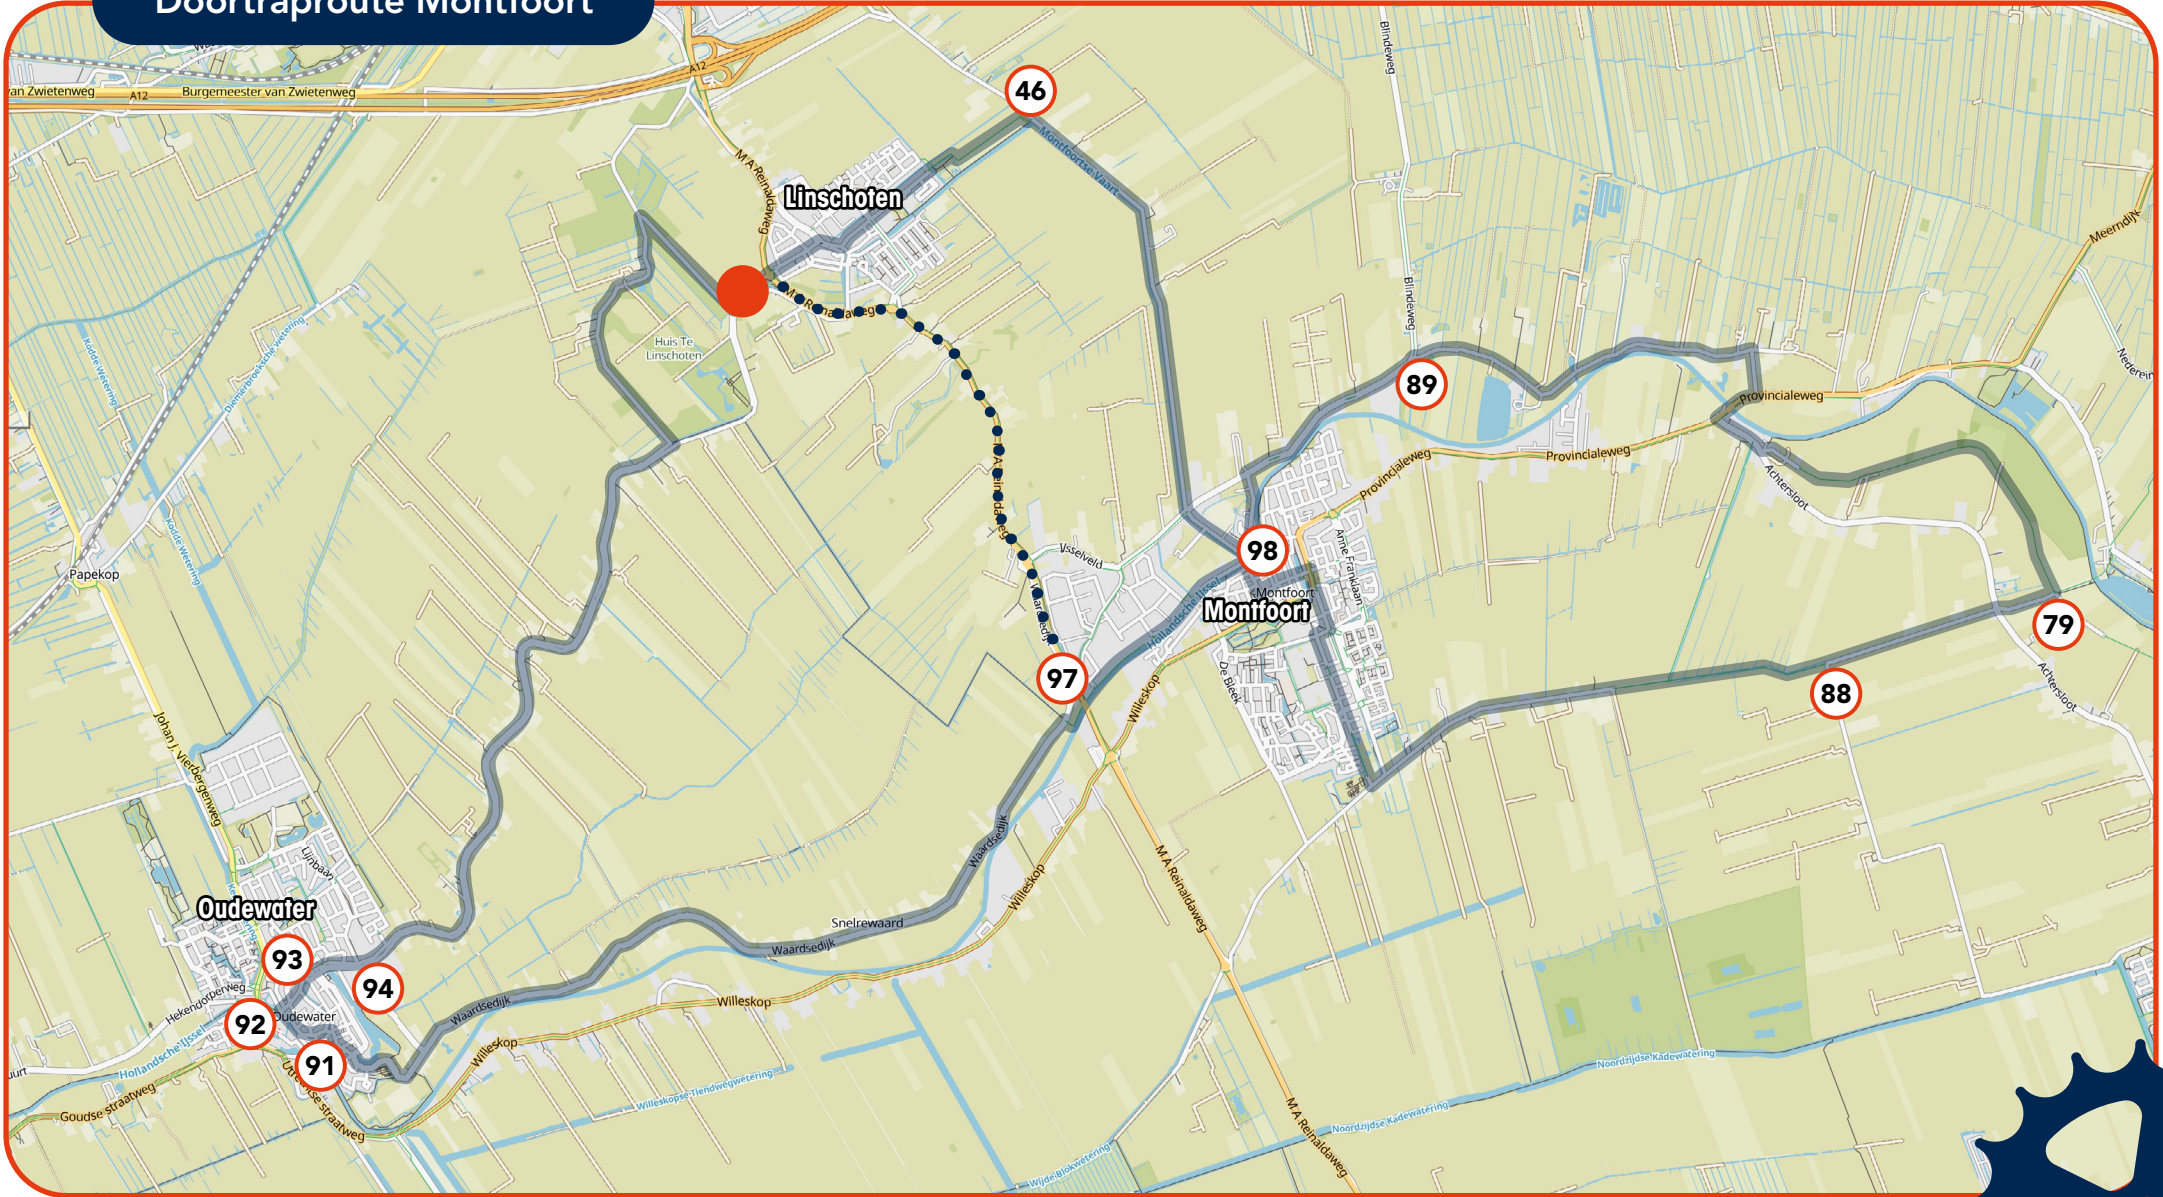

# Doortraproute Montfoort

# Doortraproute Montfoort

Navigatiebestand GPX

Beoordelen Doortraproute

**doortrappen**  
veiliger fietsen tot je 100ste

PROVINCIE UTRECHT

**VEILIGVERKEER**

Gemeente  
Montfoort