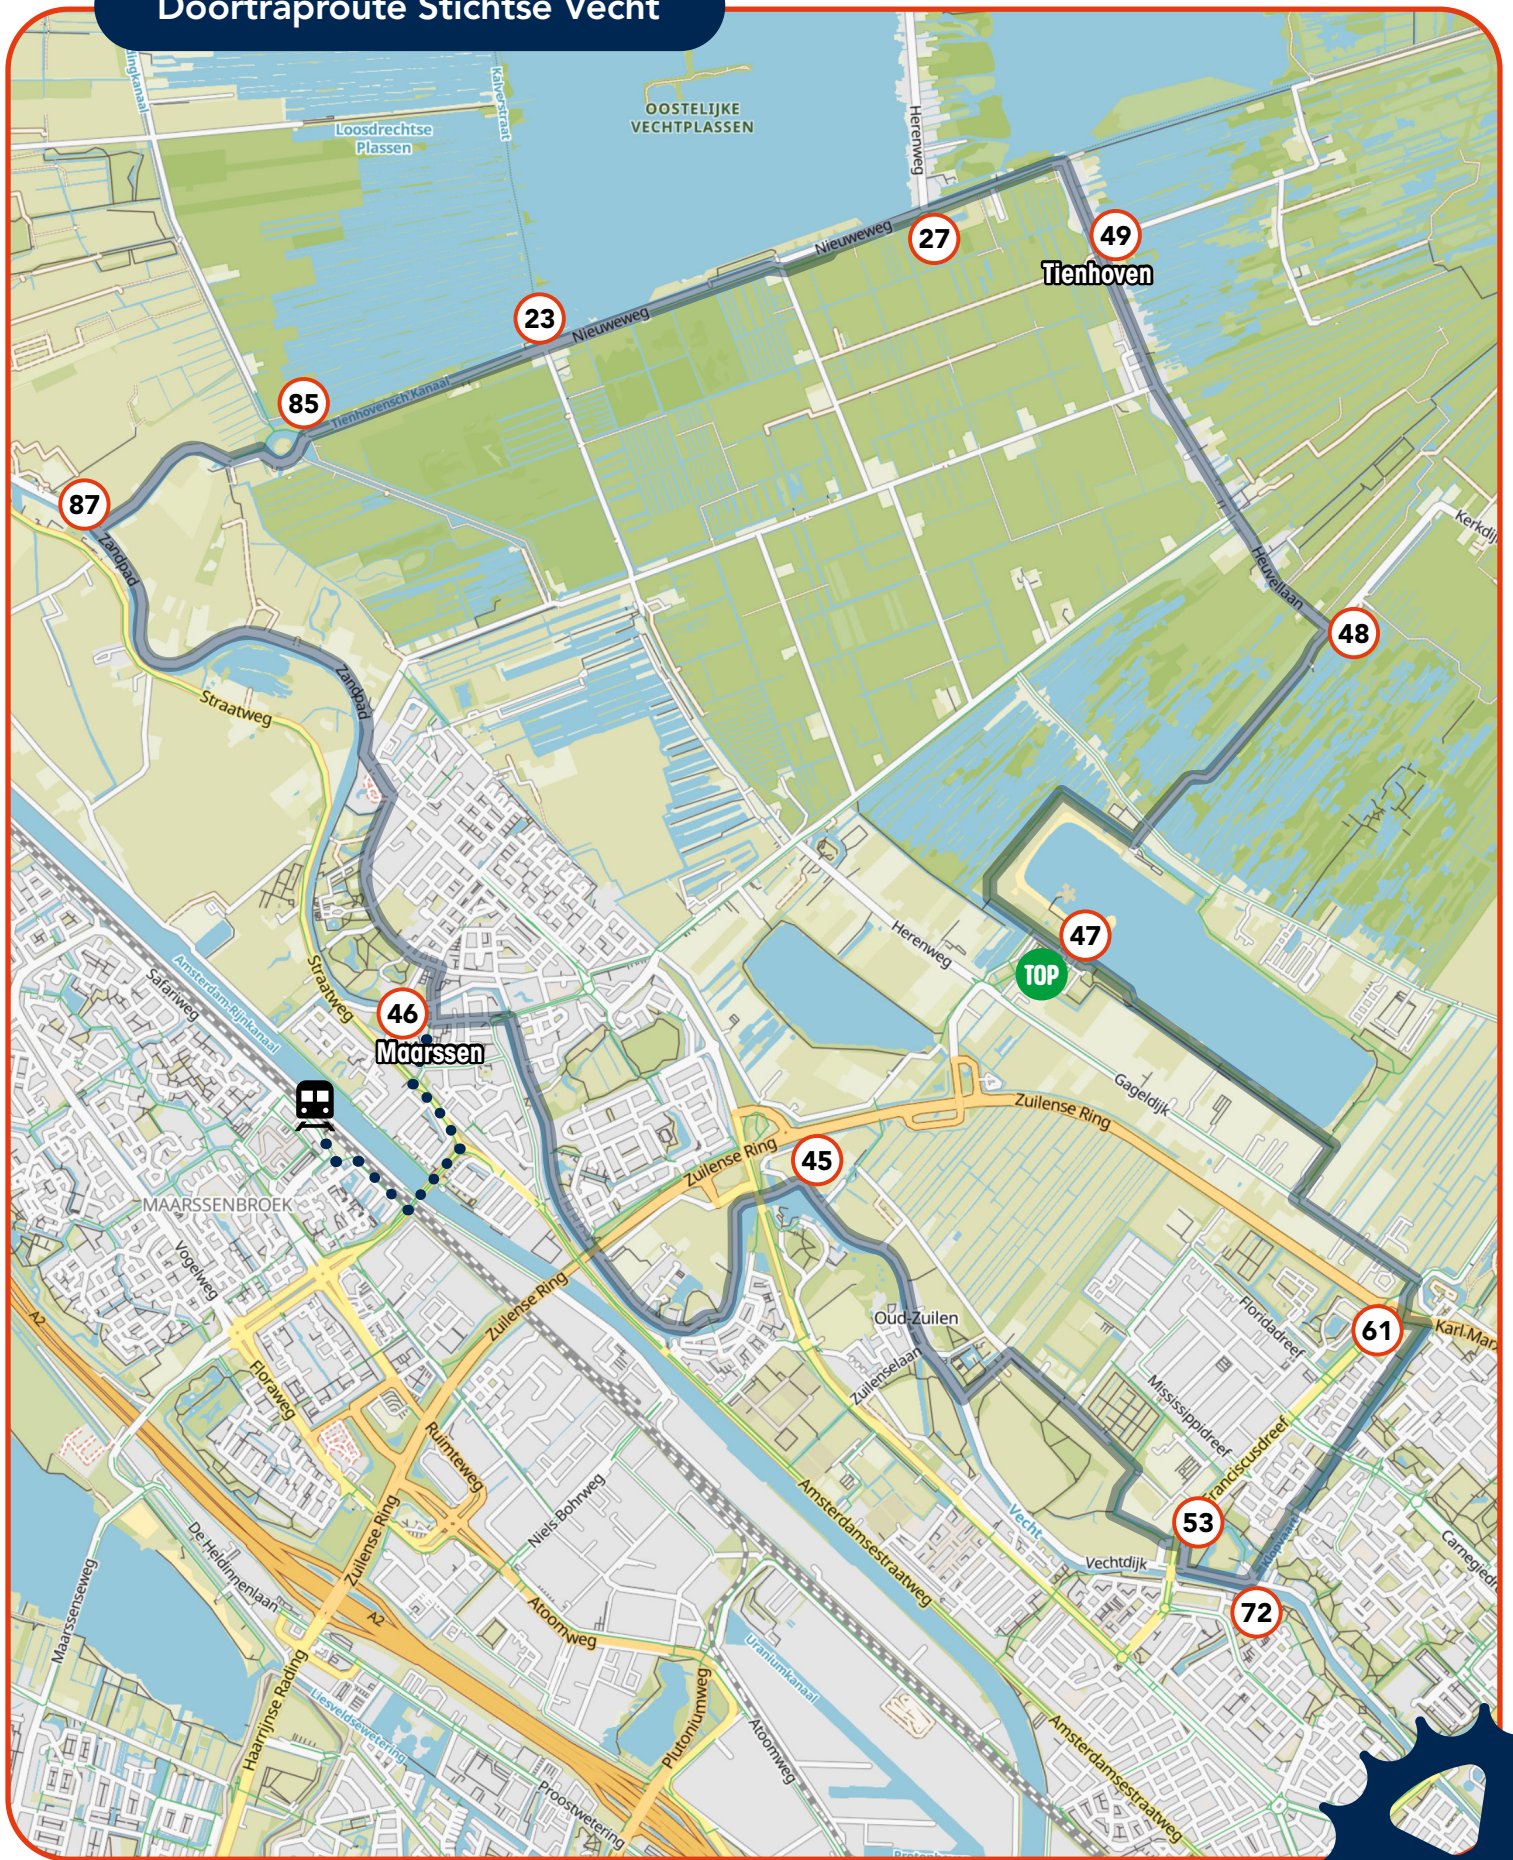

Doortraproute Stichtse Vecht

UNI_07-2024

Doortraproute Stichtse Vecht

Beoordeel
Doortraproute

Navigatiebestand GPX

doortrappen
veiliger fietsen tot je 100^{ste}

PROVINCIE UTRECHT

Doortraproute Stichtse Vecht

Beoordeel
Doortraproute

Navigatiebestand GPX

doortrappen
veiliger fietsen tot je 100^{ste}

PROVINCIE UTRECHT