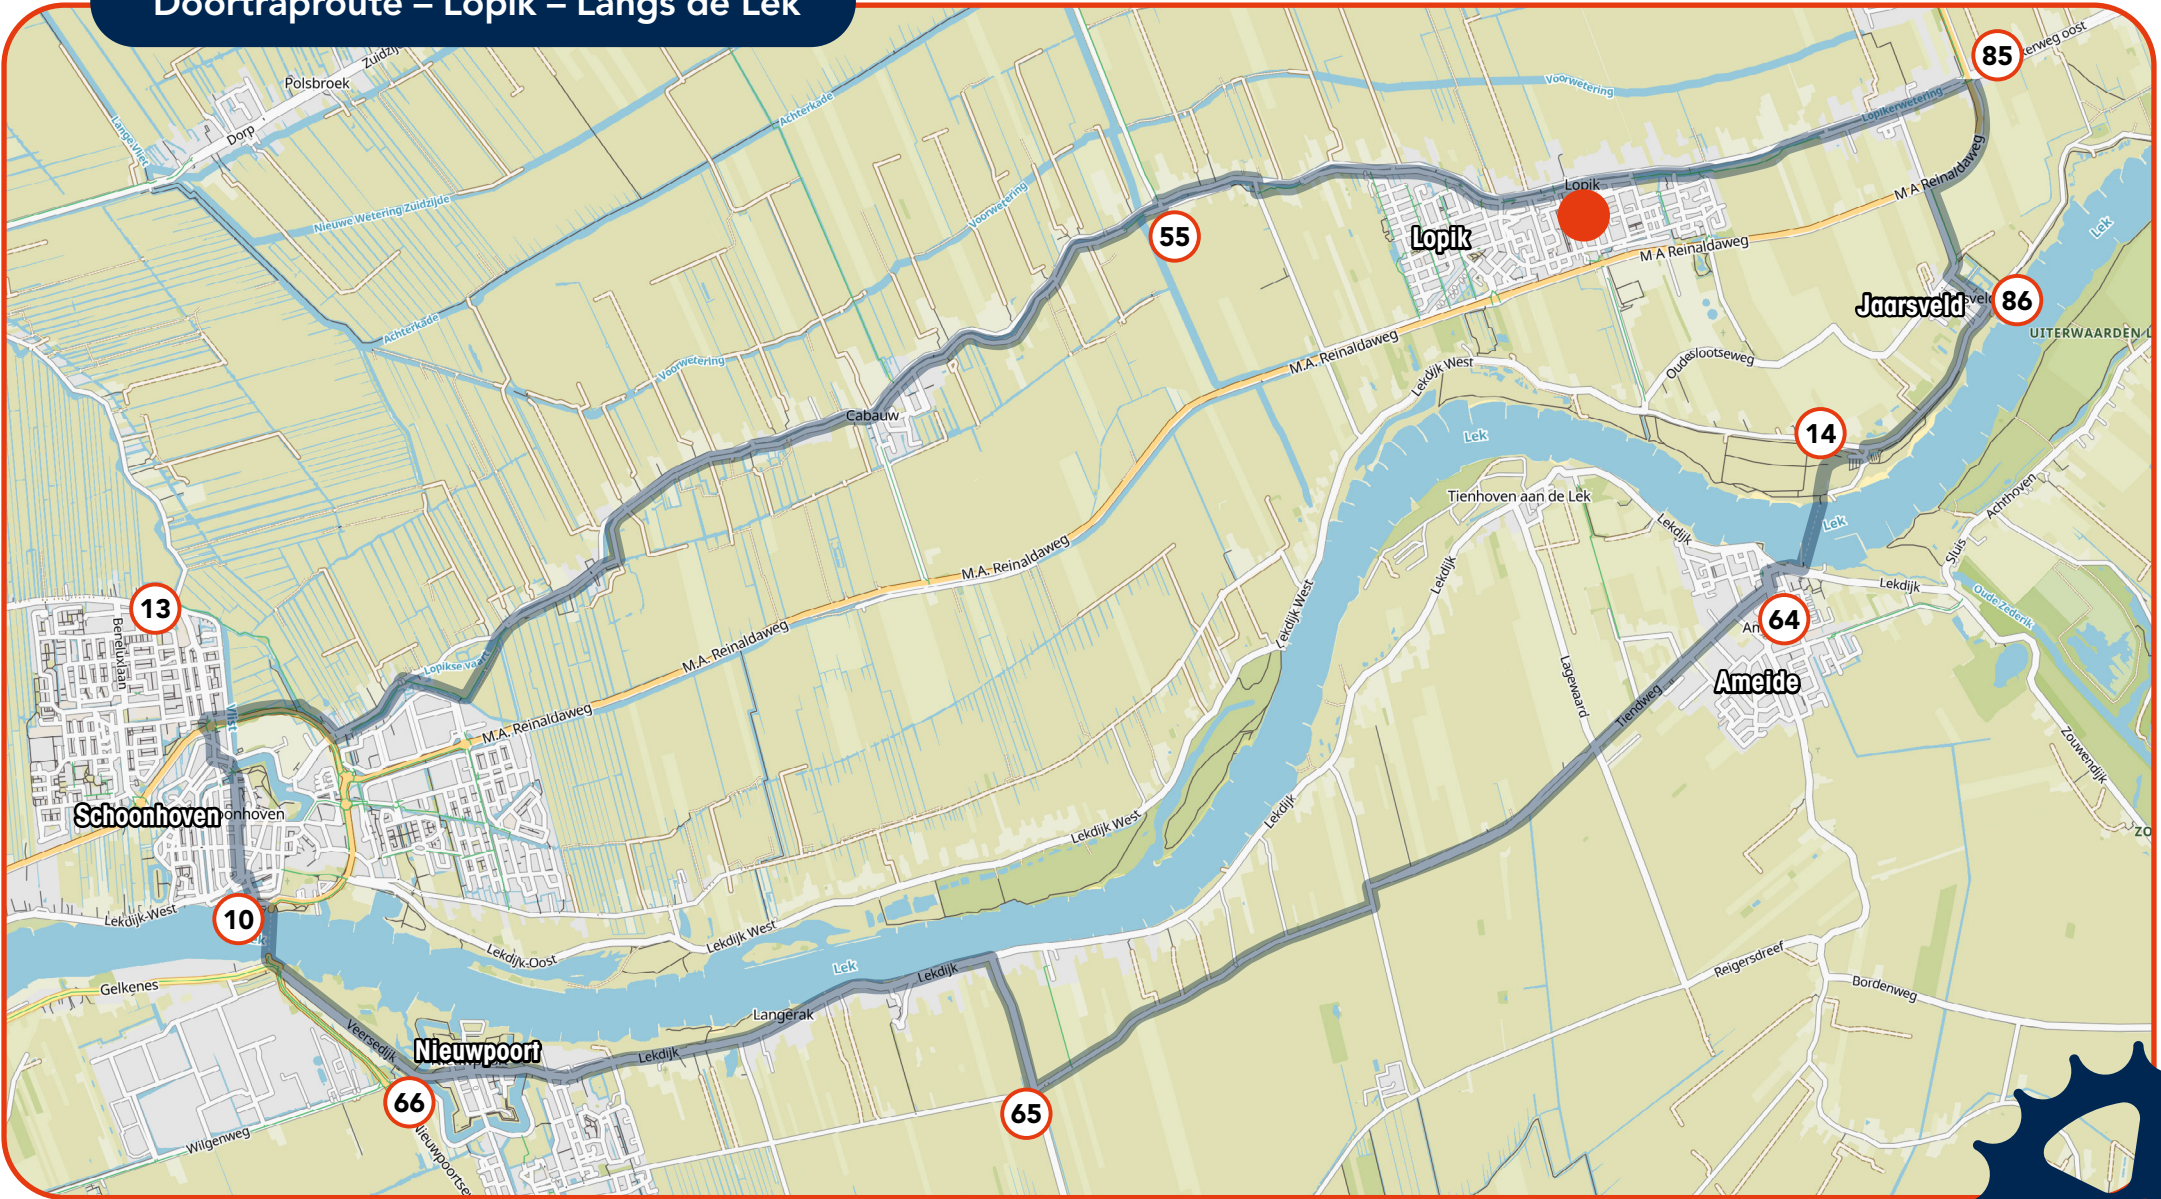

Doortraproute – Lopik – Langs de Lek

Doortraproute – Lopik – Langs de Lek

[Navigatiebestand GPX](#)

[Beoordelen Doortraproute](#)

doortrappen
veilig fietsen tot je 100ste

PROVINCIE  UTRECHT

VEILIGVERKEER

Gemeente
Lopik

Doortraproute – Lopik – Langs de Lek

[Navigatiebestand GPX](#)

[Beoordelen Doortraproute](#)

doortrappen
veilig fietsen tot je 100ste

PROVINCIE  UTRECHT

VEILIGVERKEER

Gemeente
Lopik