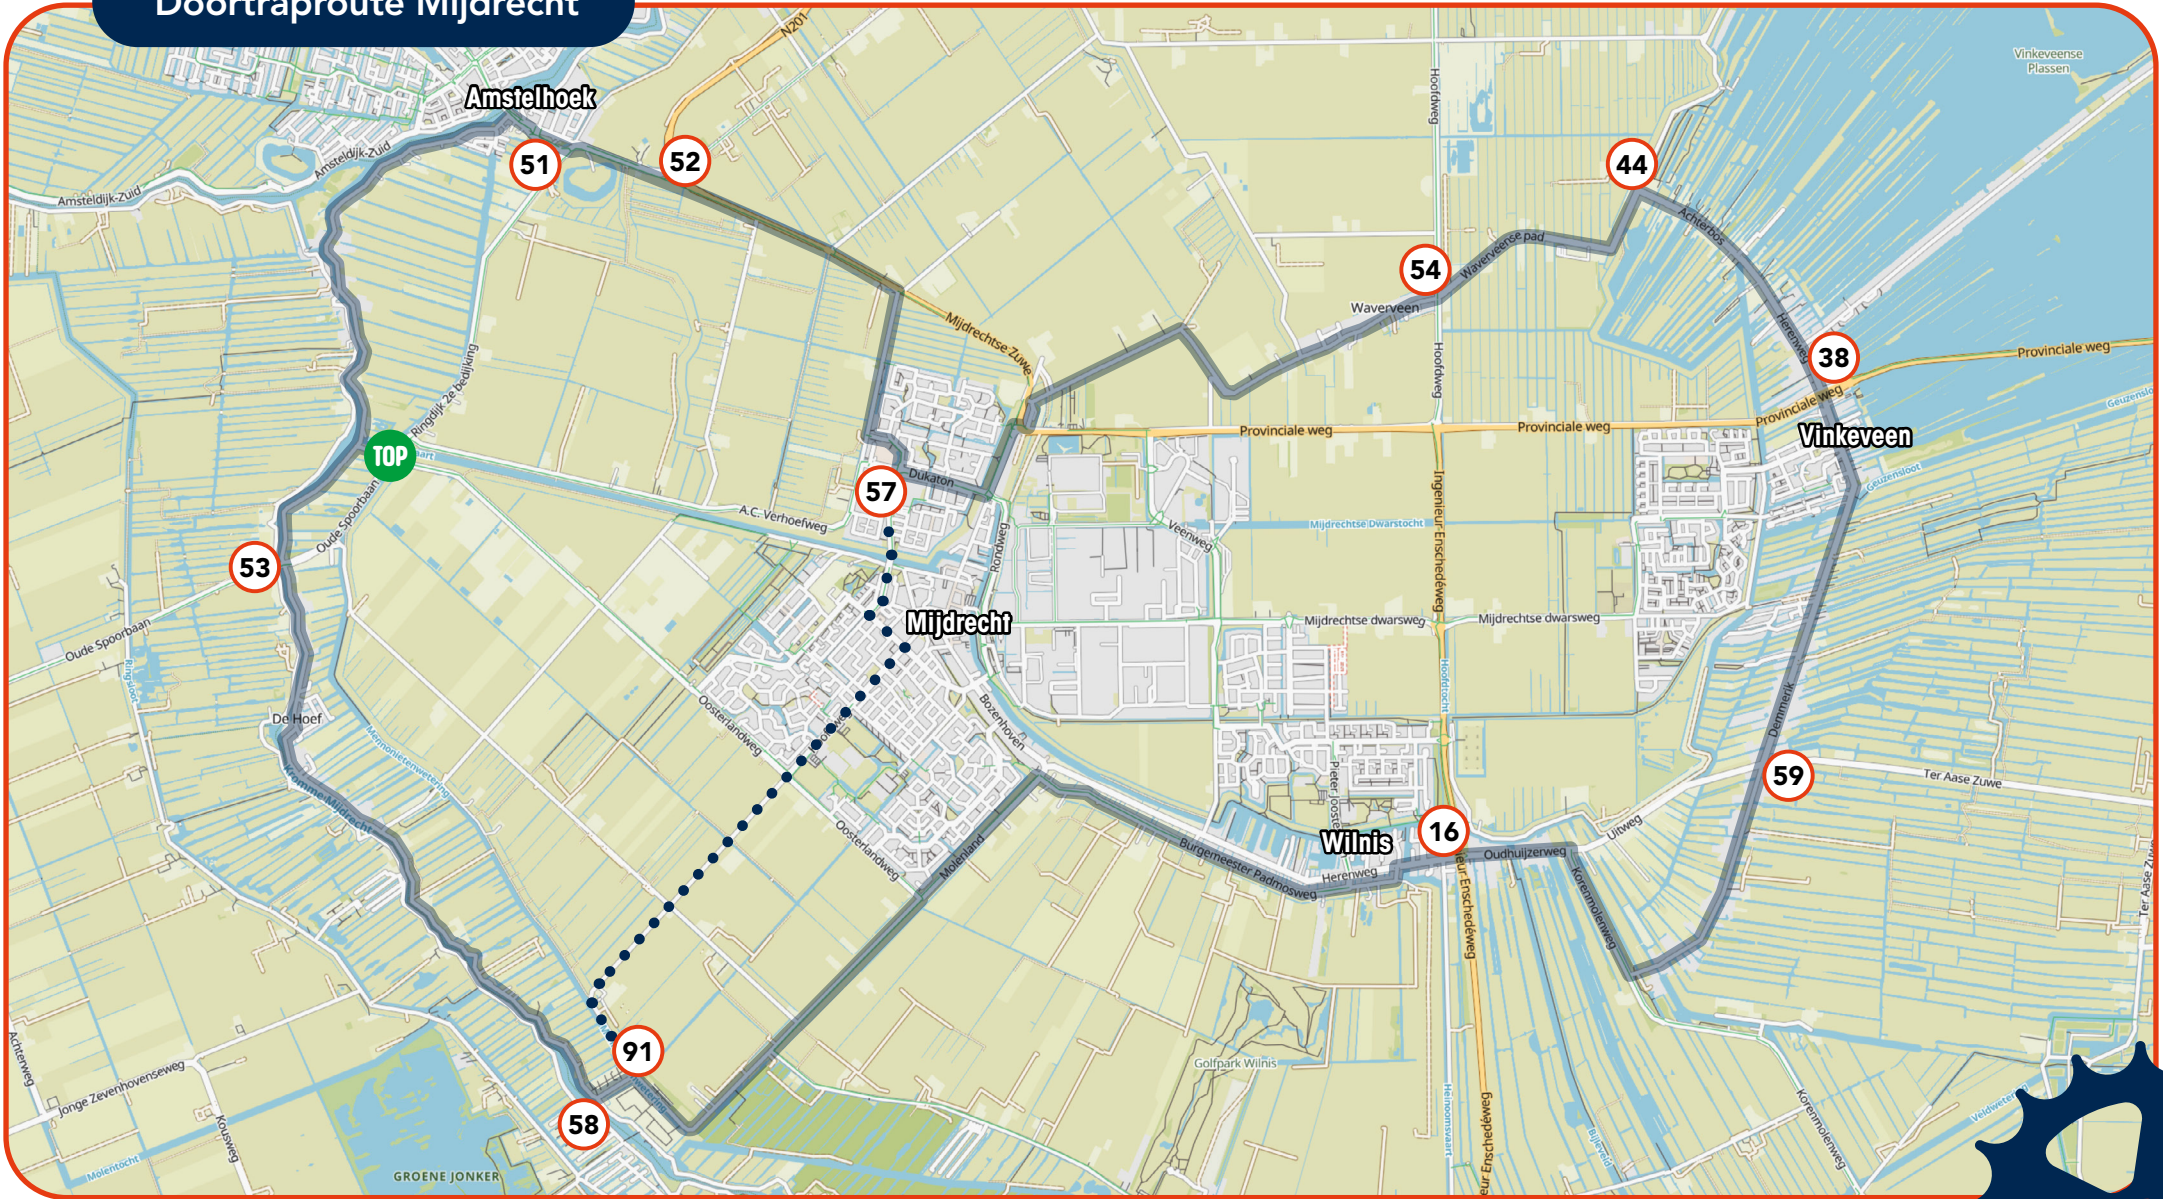

# Doortraproute Mijdrecht

# Doortraproute Mijdrecht

Beoordeel  
Doortraproute

Navigatiebestand GPX

doortrappen  
veiliger fietsen tot je 100<sup>ste</sup>

PROVINCIE UTRECHT

Gemeente  
De Ronde Venen