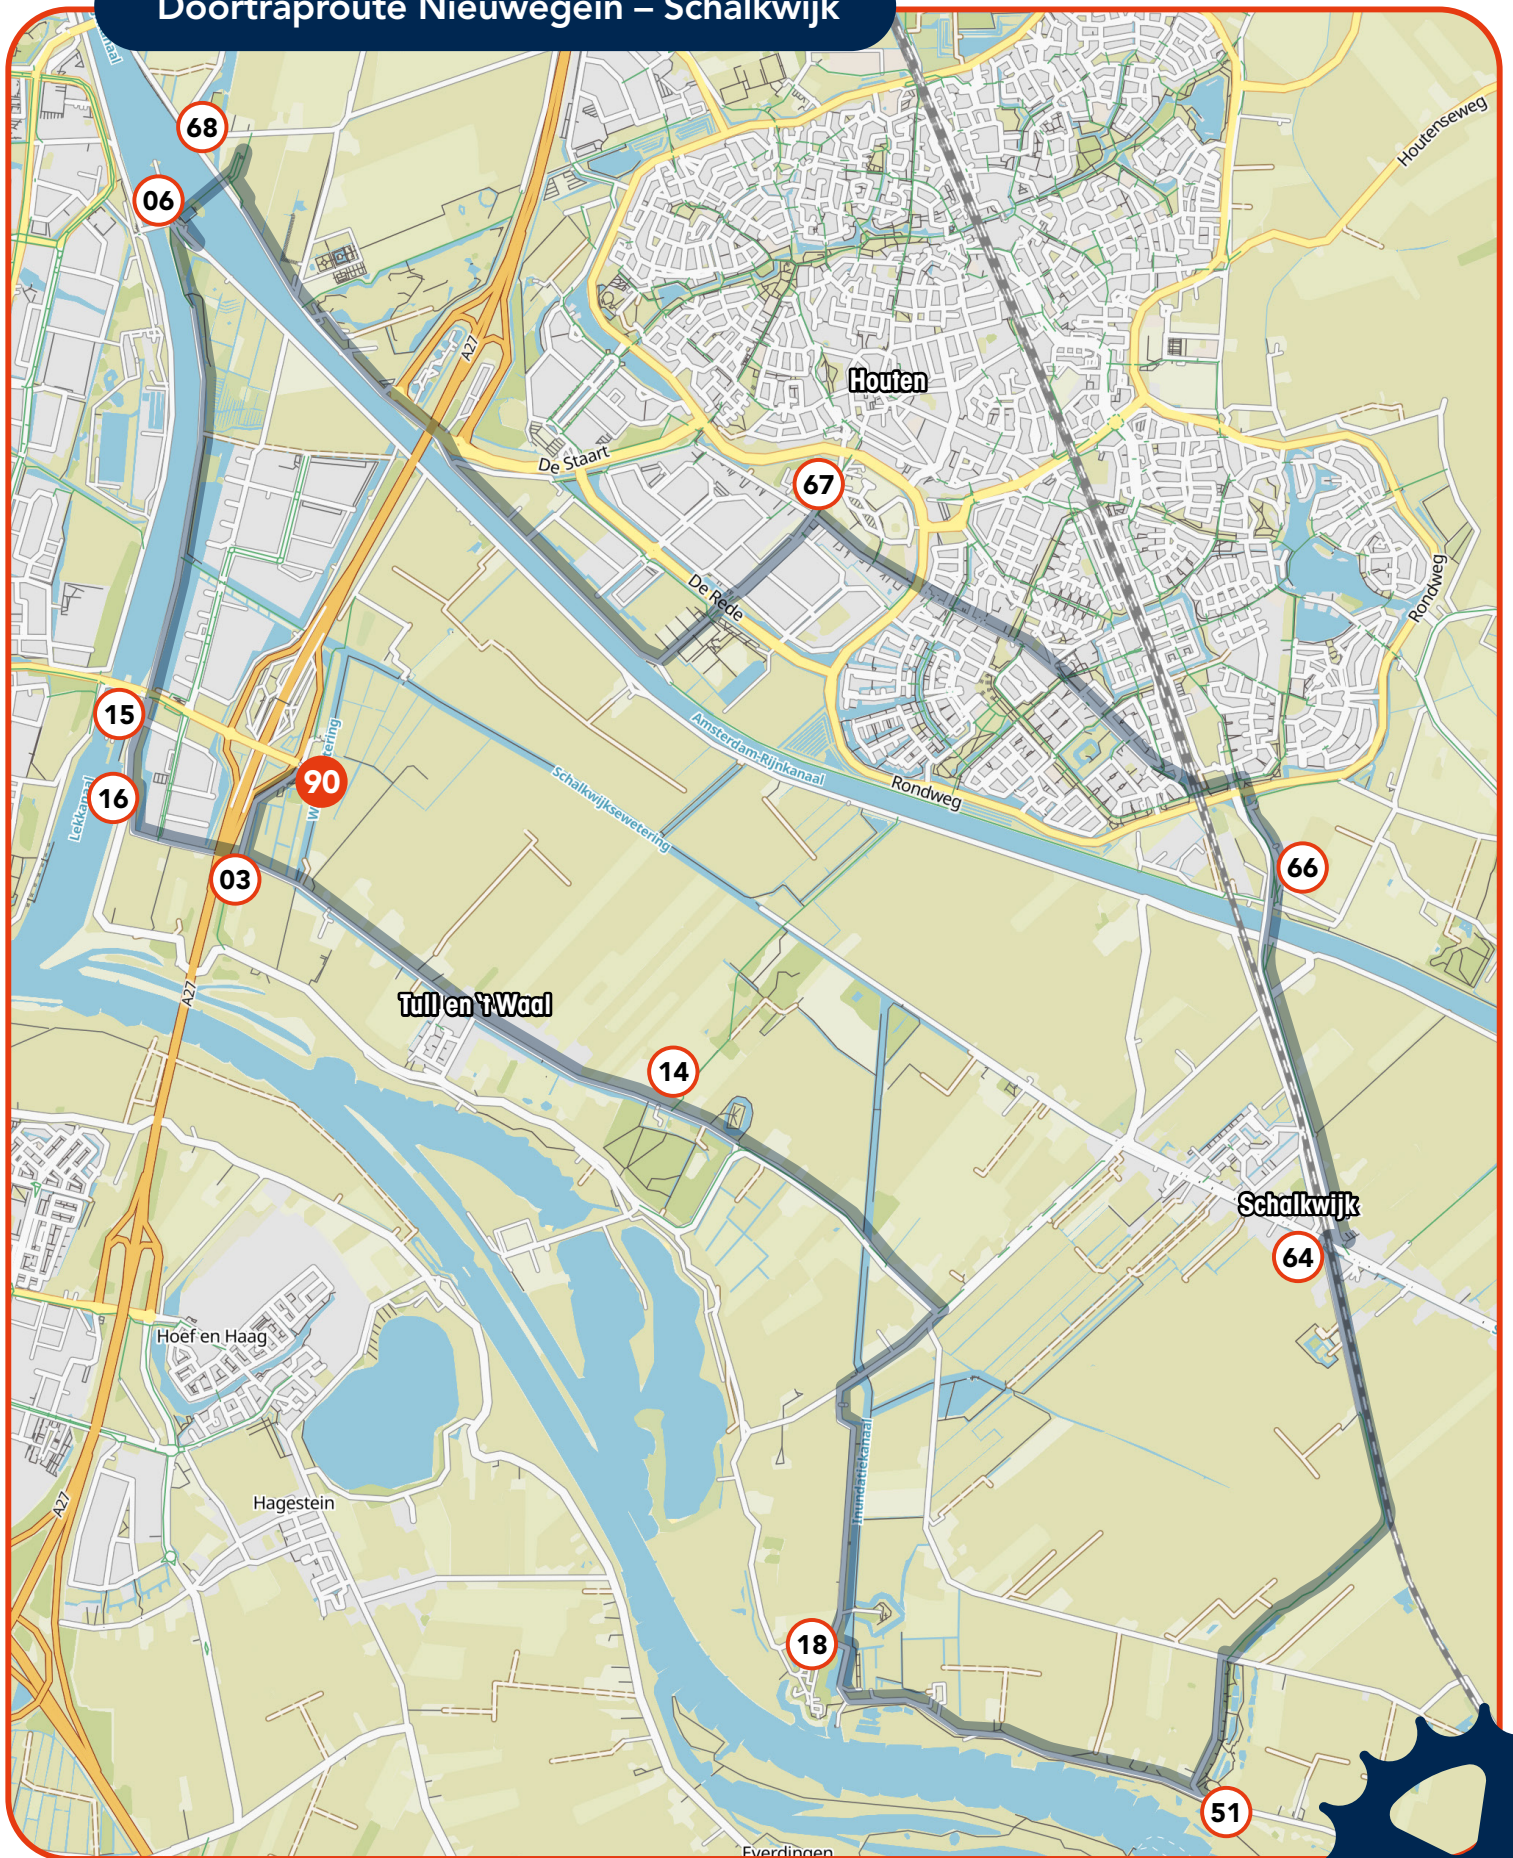

# Doortraproute Nieuwegein – Schalkwijk

UN 10-2022

# Doortraproute Nieuwegein – Schalkwijk

[Navigatiebestand GPX](#)

[Beoordelen Doortraproute](#)

**doortrappen**  
veilig fietsen tot je 100ste

PROVINCIE  UTRECHT

**VEILIGVERKEER**

Nieuwegein

# Doortraproute Nieuwegein – Schalkwijk

[Navigatiebestand GPX](#)

[Beoordelen Doortraproute](#)

**doortrappen**  
veiliger fietsen tot je 100<sup>ste</sup>

PROVINCIE  UTRECHT

**VEILIGVERKEER**

Nieuwegein