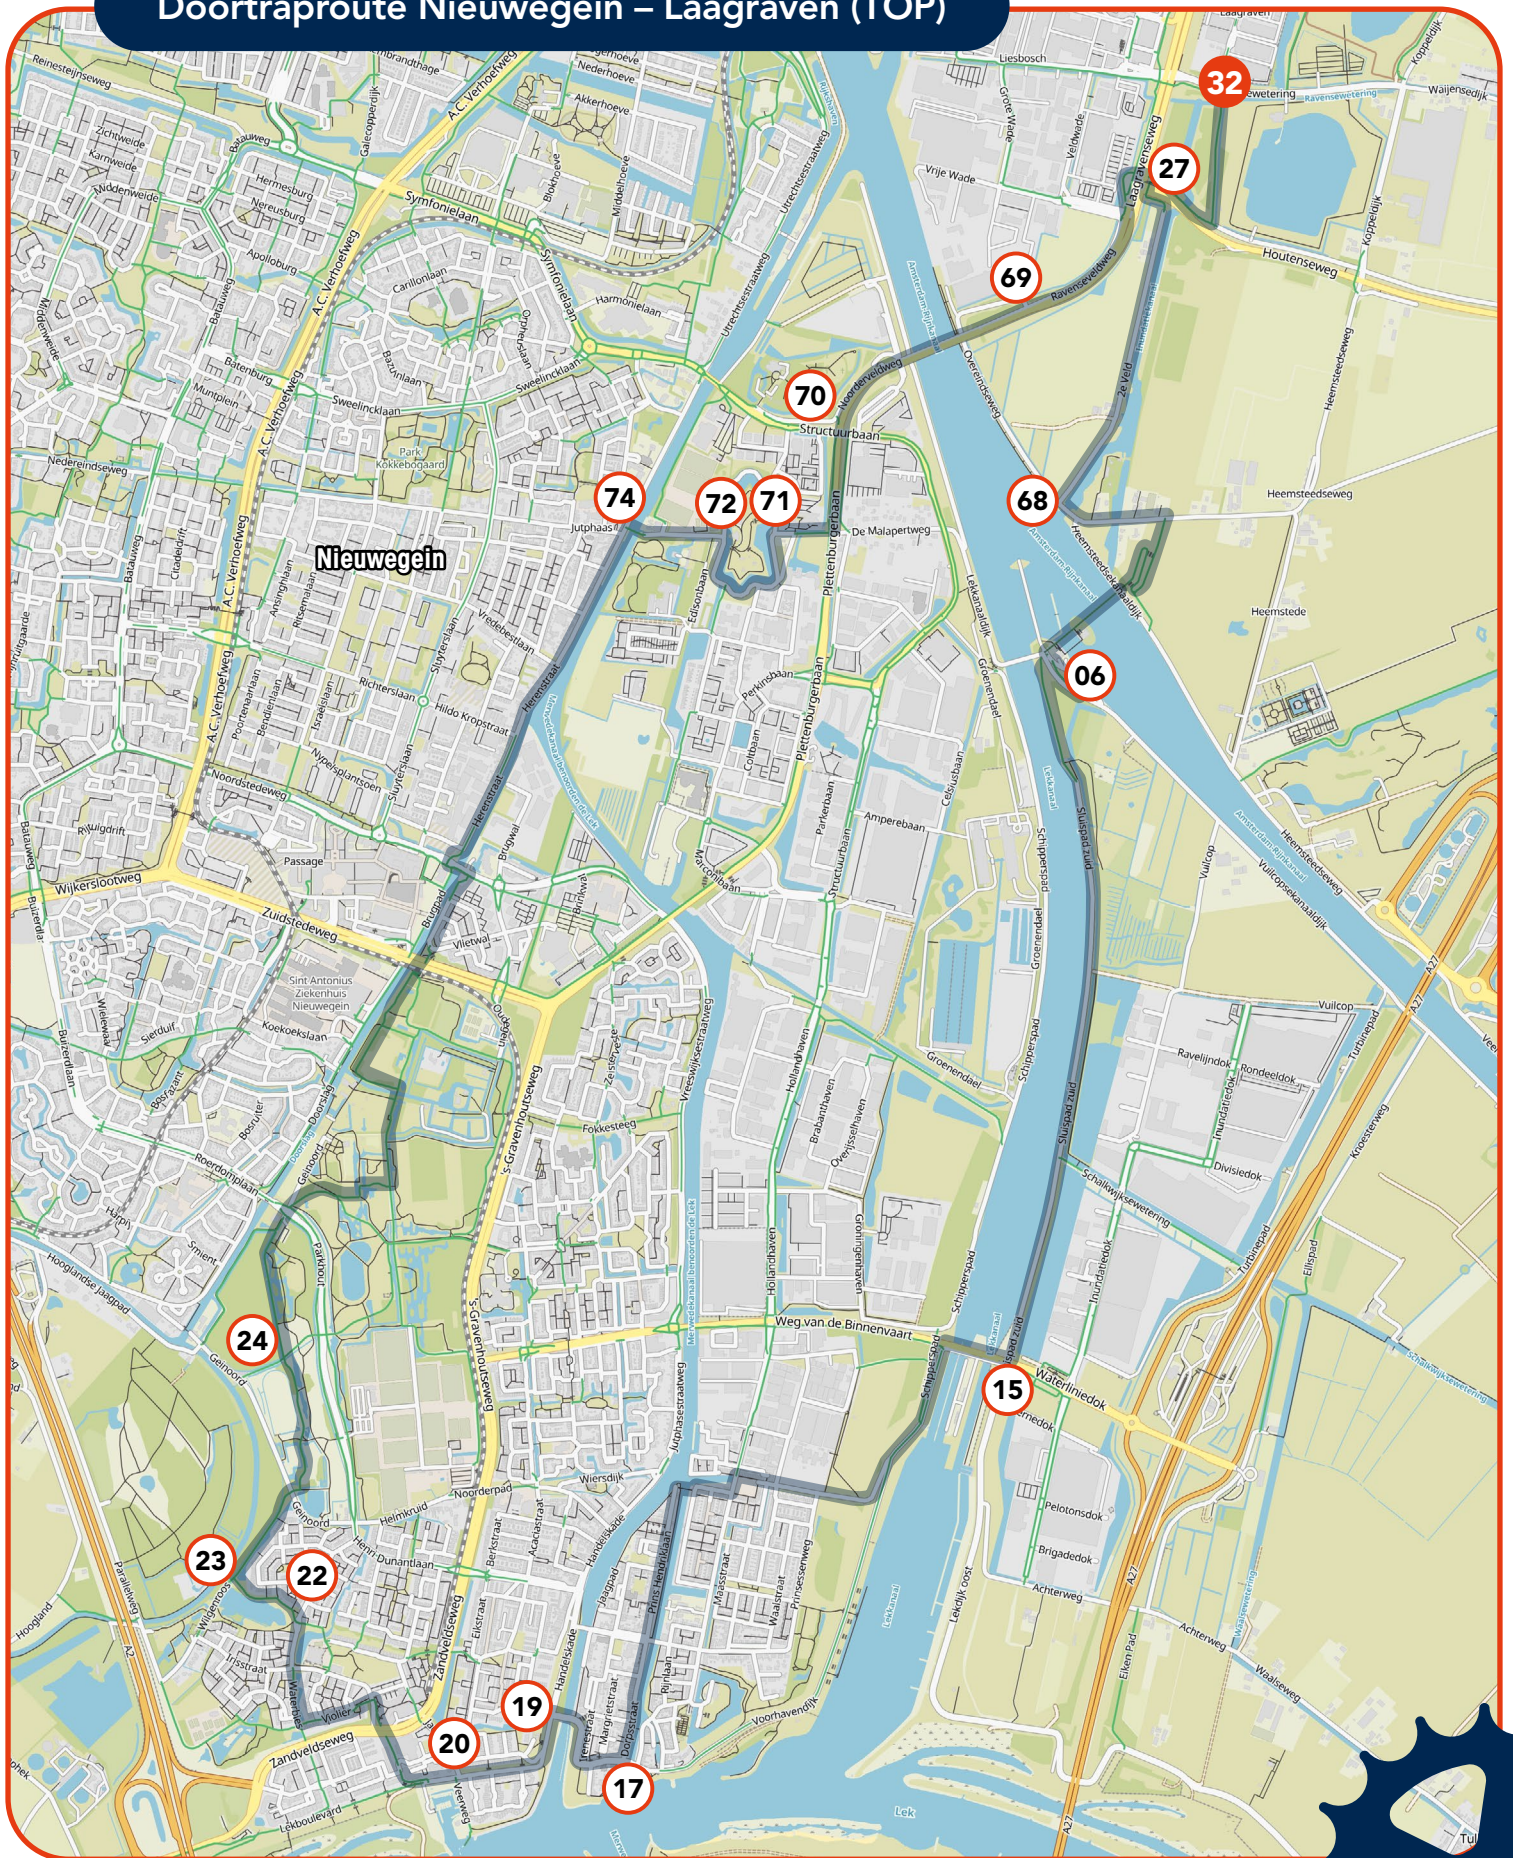

Doortraproute Nieuwegein – Laagraven (TOP)

UN 09-2022

Doortraproute Nieuwegein – Laagraven (TOP)

Navigatiebestand GPX

Beoordelen Doortraproute

doortrappen
veilig(er) fietsen tot je 100^{ste}

PROVINCIE  UTRECHT

VEILIGVERKEER

Nieuwegein

Doortraproute Nieuwegein – Laagraven (TOP)

[Navigatiebestand GPX](#)

[Beoordelen Doortraproute](#)

doortrappen
veilig fietsen tot je 100ste

PROVINCIE  UTRECHT

VEILIGVERKEER

Nieuwegein

Doortraproute Nieuwegein – Laagraven (TOP)

[Navigatiebestand GPX](#)

[Beoordelen Doortraproute](#)

doortrappen
veilig fietsen tot je 100ste

PROVINCIE  UTRECHT

VEILIGVERKEER

Nieuwegein