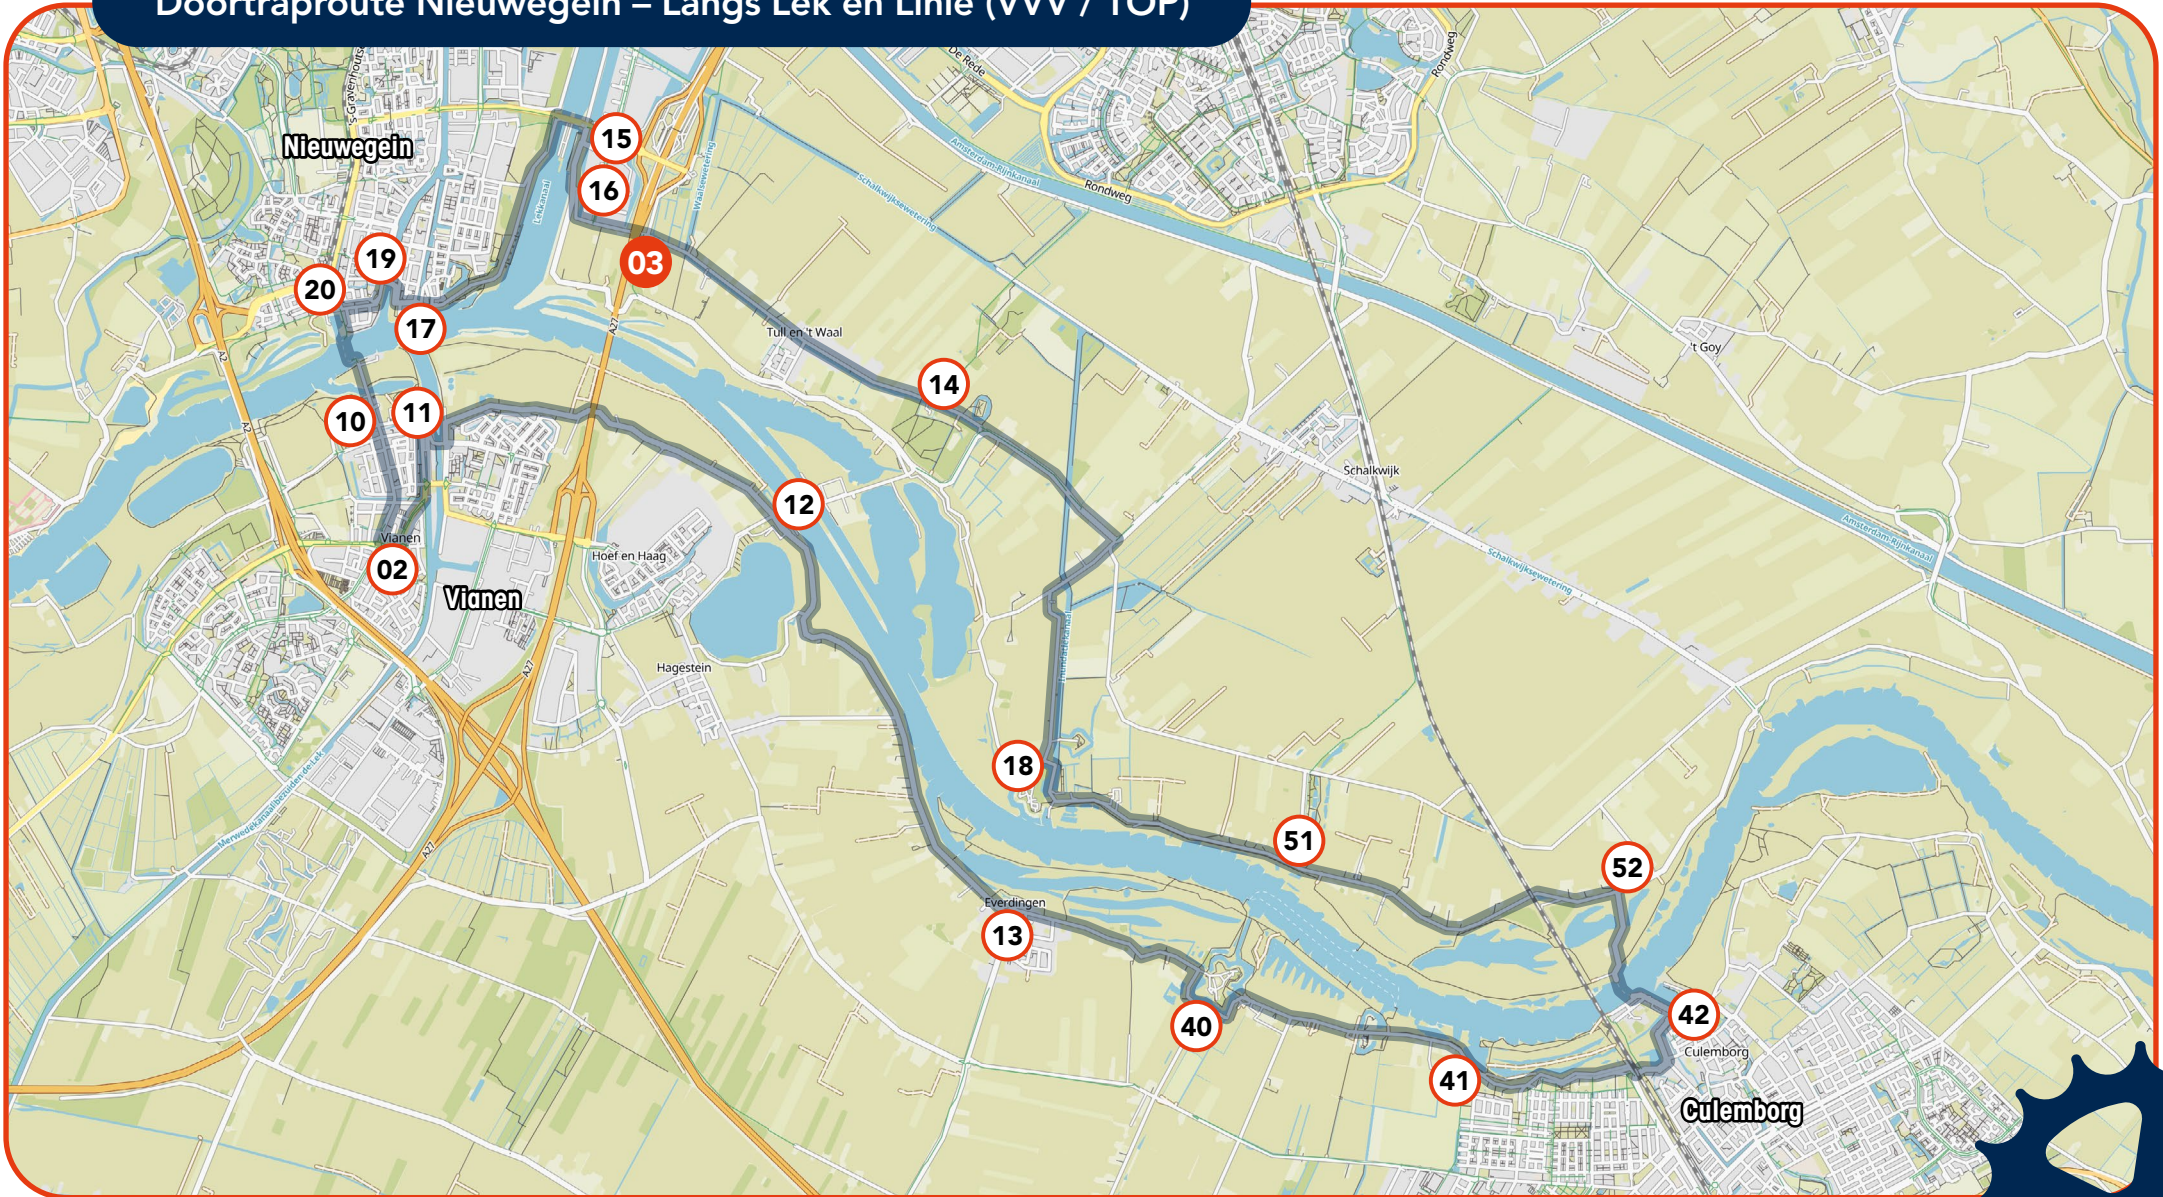

Doortraproute Nieuwegein – Langs Lek en Linie (VVV / TOP)

Doortraproute Nieuwegein – Langs Lek en Linie (VVV / TOP)

[Navigatiebestand GPX](#)

[Beoordelen Doortraproute](#)

doortrappen
veilig fietsen tot je 100ste

PROVINCIE  UTRECHT

VEILIGVERKEER

Nieuwegein

Doortraproute Nieuwegein – Langs Lek en Linie (VVV / TOP)

[Navigatiebestand GPX](#)

[Beoordelen Doortraproute](#)

doortrappen
veilig(er) fietsen tot je 100^{ste}

PROVINCIE  UTRECHT

VEILIGVERKEER

Nieuwegein