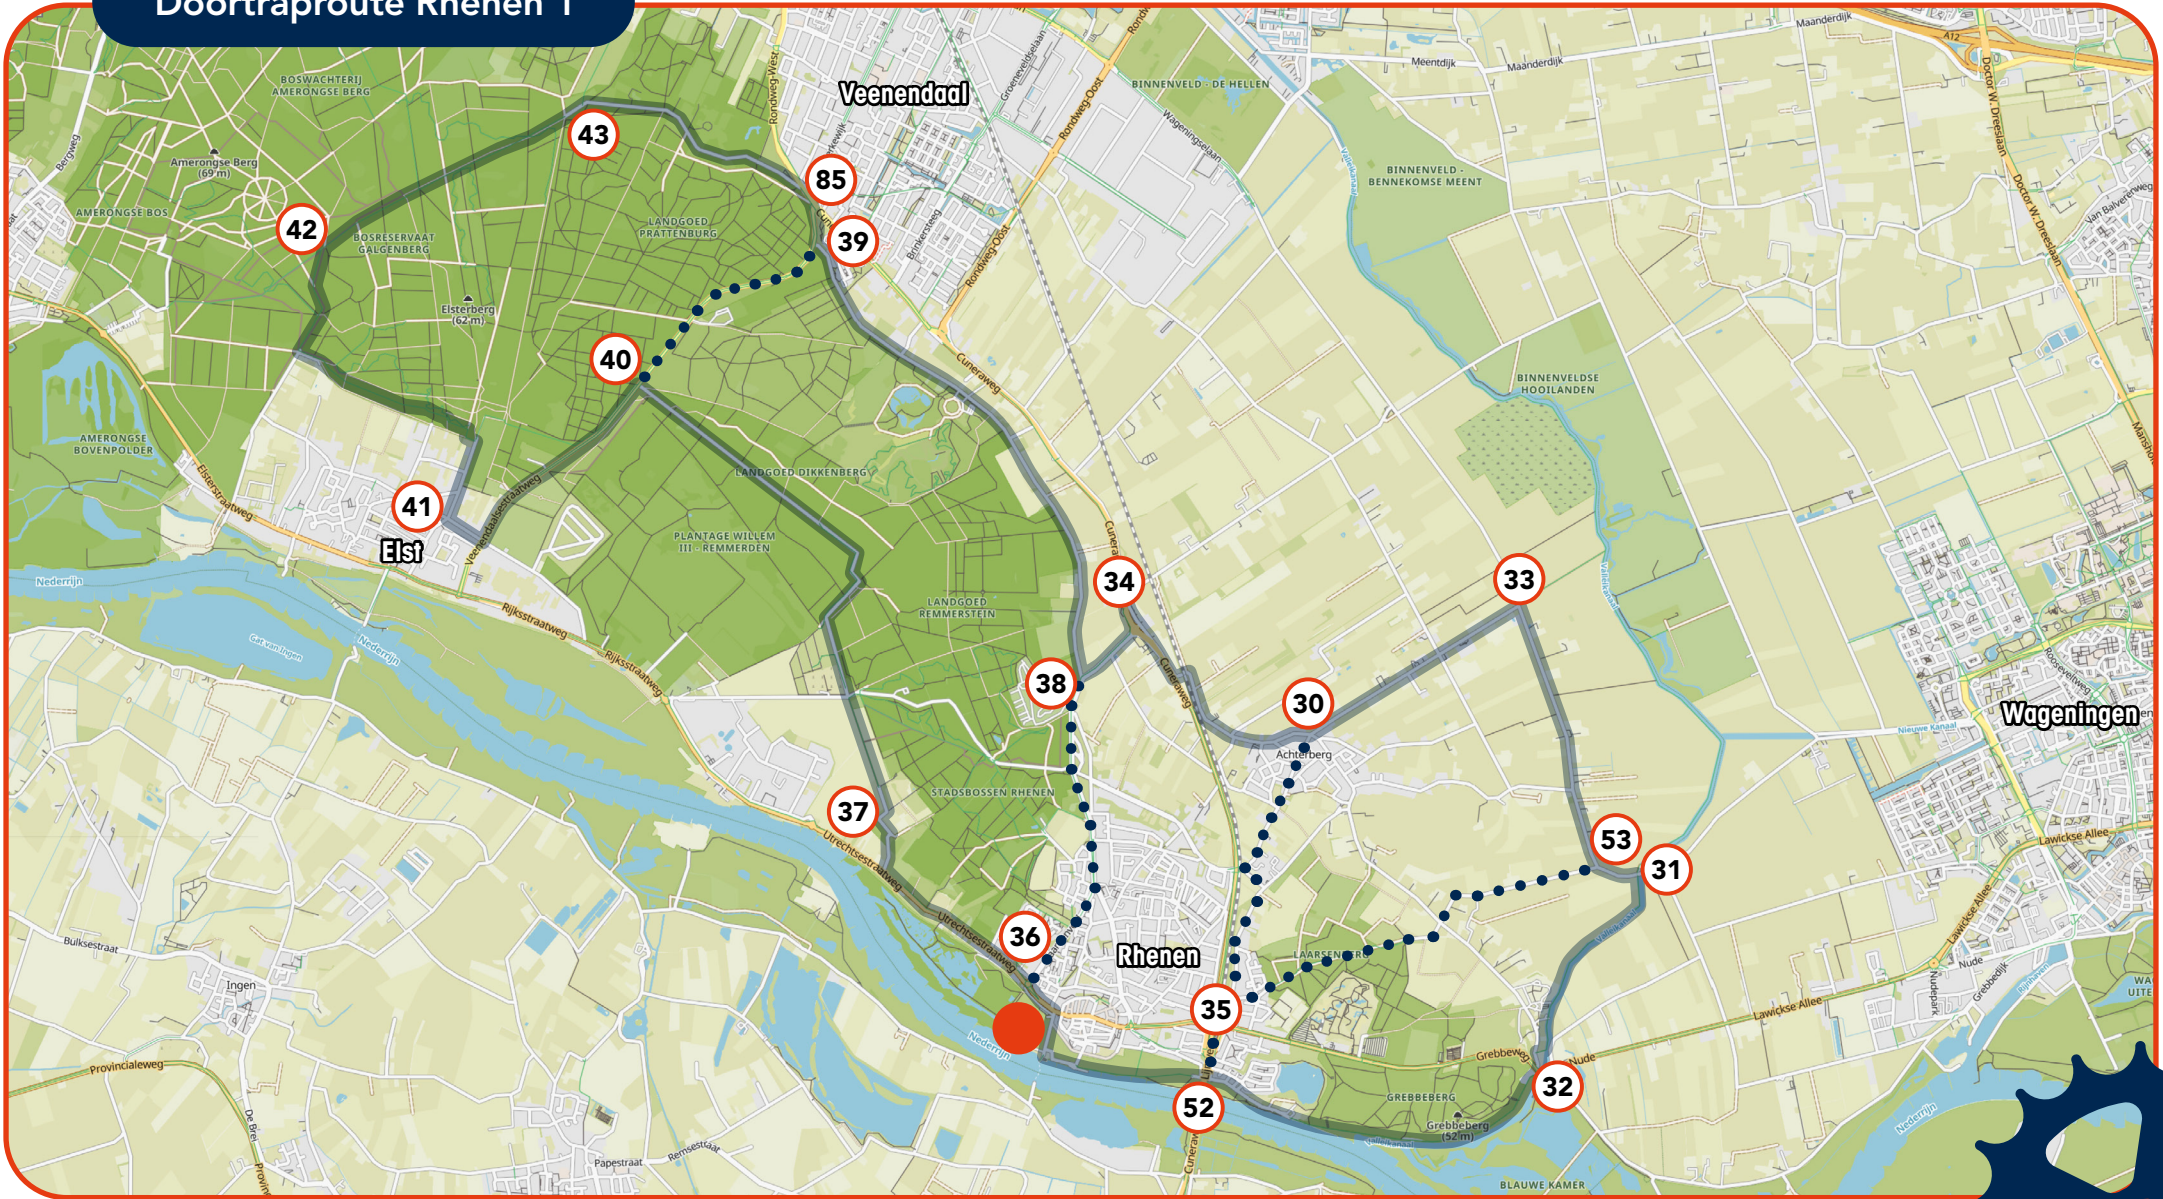

Doortraproute Rhenen 1

Doortraproute Rhenen 1

[Navigatiebestand GPX](#)

[Beoordelen Doortraproute](#)

doortrappen
veiliger fietsen tot je 100ste

PROVINCIE UTRECHT

VEILIGVERKEER

gemeente **Rhenen**

Doortraproute Rhenen 1

[Navigatiebestand GPX](#)

[Beoordelen Doortraproute](#)

doortrappen
veiliger fietsen tot je 100ste

PROVINCIE UTRECHT

VEILIGVERKEER

gemeente **Rhenen**

Doortraproute Rhenen 1

[Navigatiebestand GPX](#)

[Beoordelen Doortraproute](#)

doortrappen
veiliger fietsen tot je 100ste

PROVINCIE UTRECHT

VEILIGVERKEER

gemeente **Rhenen**