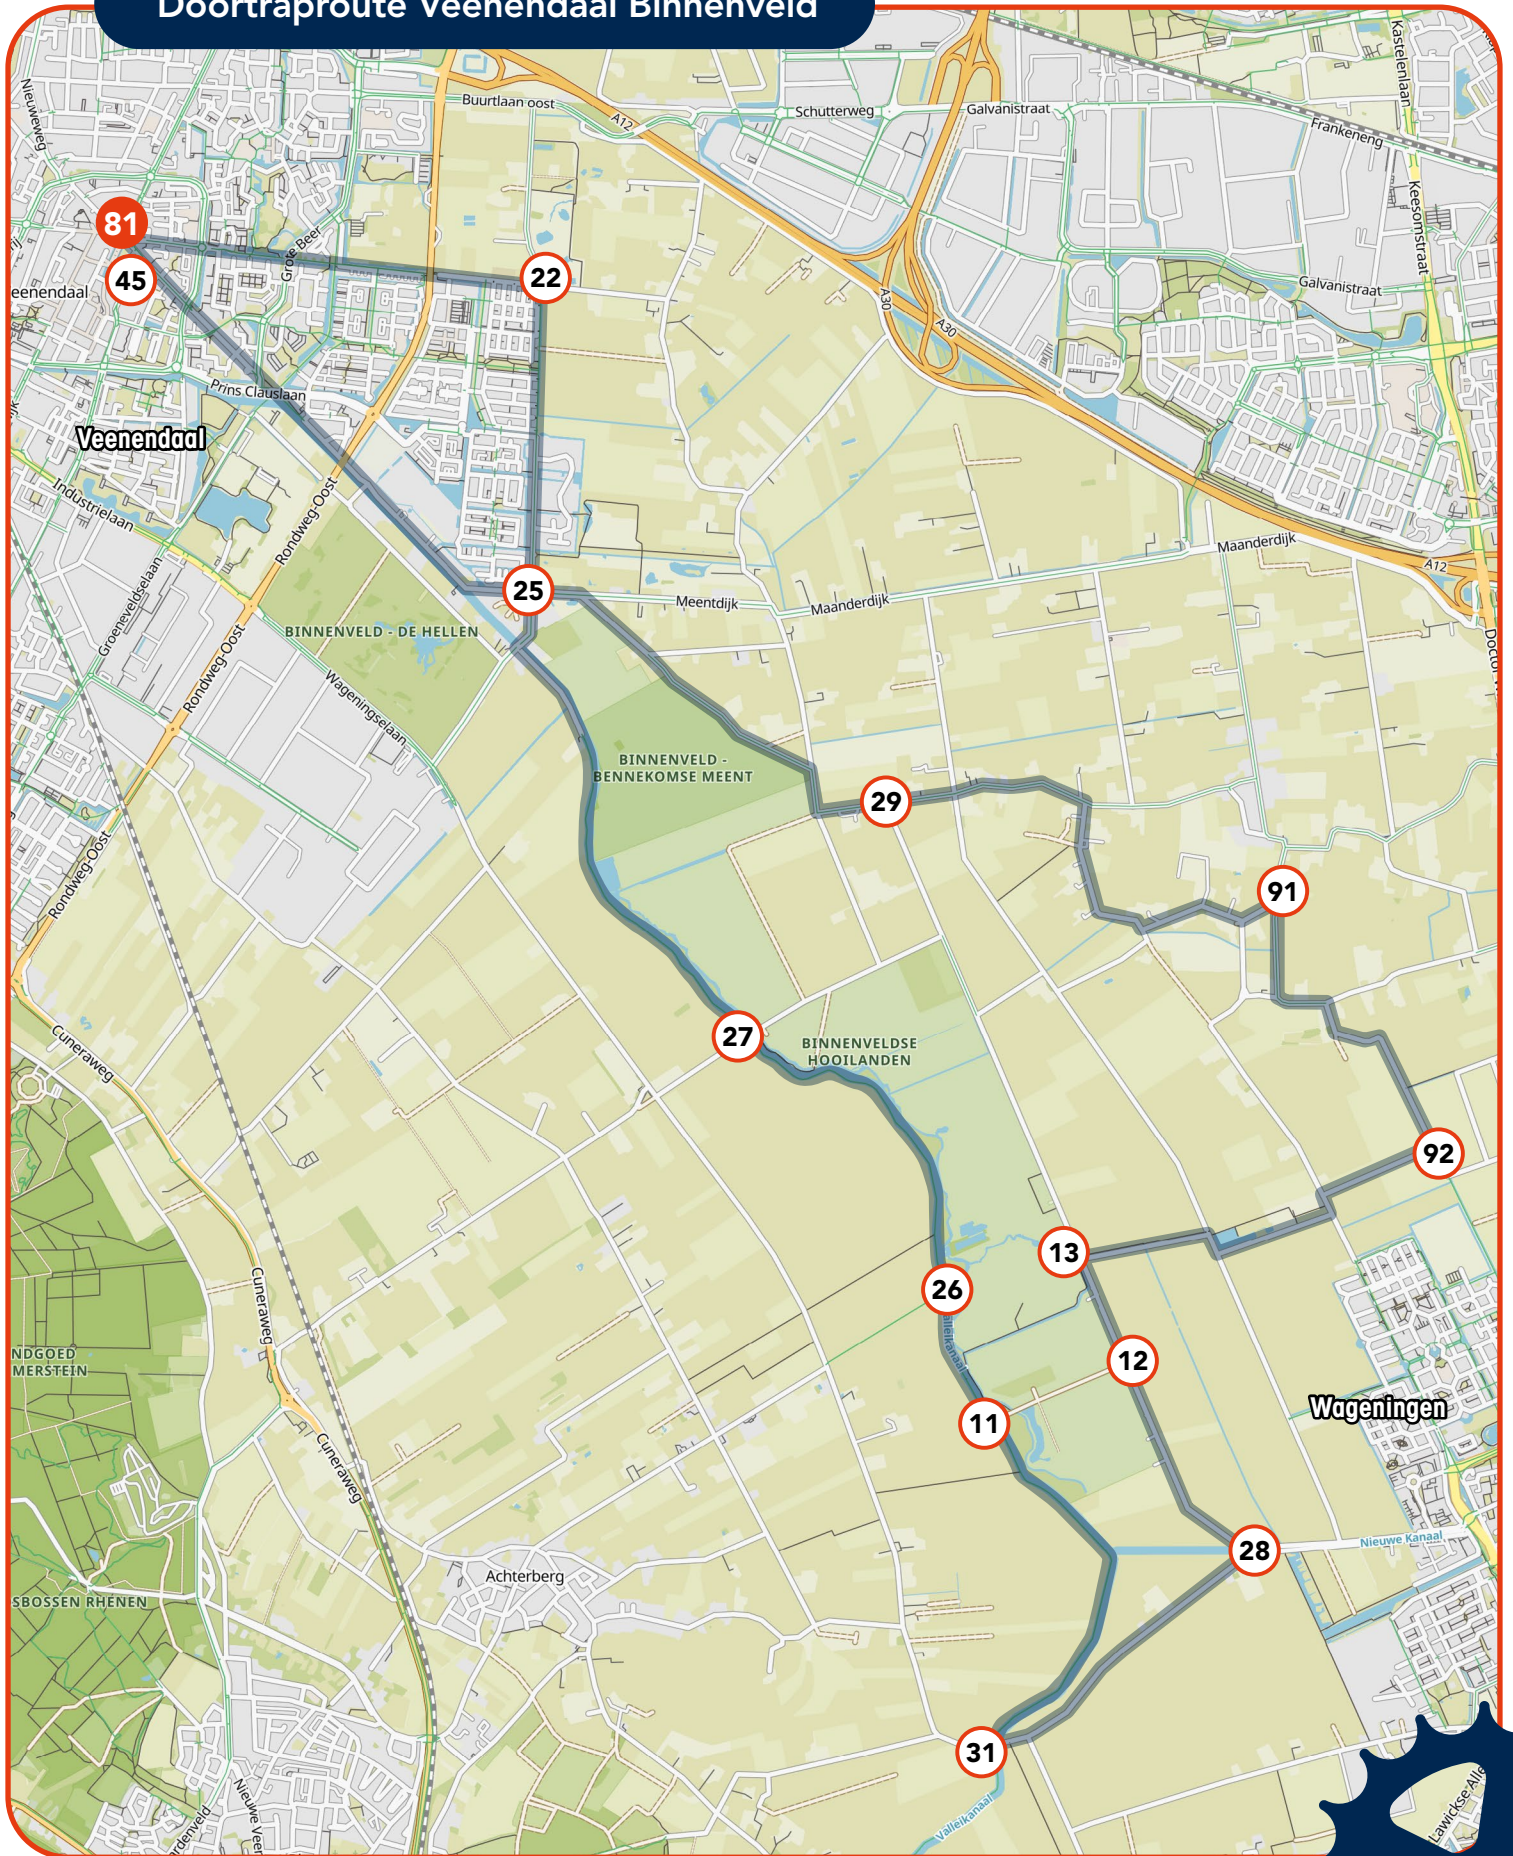

Doortraproute Veenendaal Binnenveld

UNI 09-2022

Doortraproute Veenendaal Binnenveld

[Navigatiebestand GPX](#)

[Beoordelen Doortraproute](#)

doortrappen
veiliger fietsen tot je 100^{ste}

PROVINCIE  UTRECHT

VEILIGVERKEER

GEMEENTE  **VEENENDAAL**

Doortraproute Veenendaal Binnenveld

[Navigatiebestand GPX](#)

[Beoordelen Doortraproute](#)

doortrappen
veiliger fietsen tot je 100^{ste}

PROVINCIE  UTRECHT

VEILIGVERKEER

GEMEENTE  VEENENDAAL