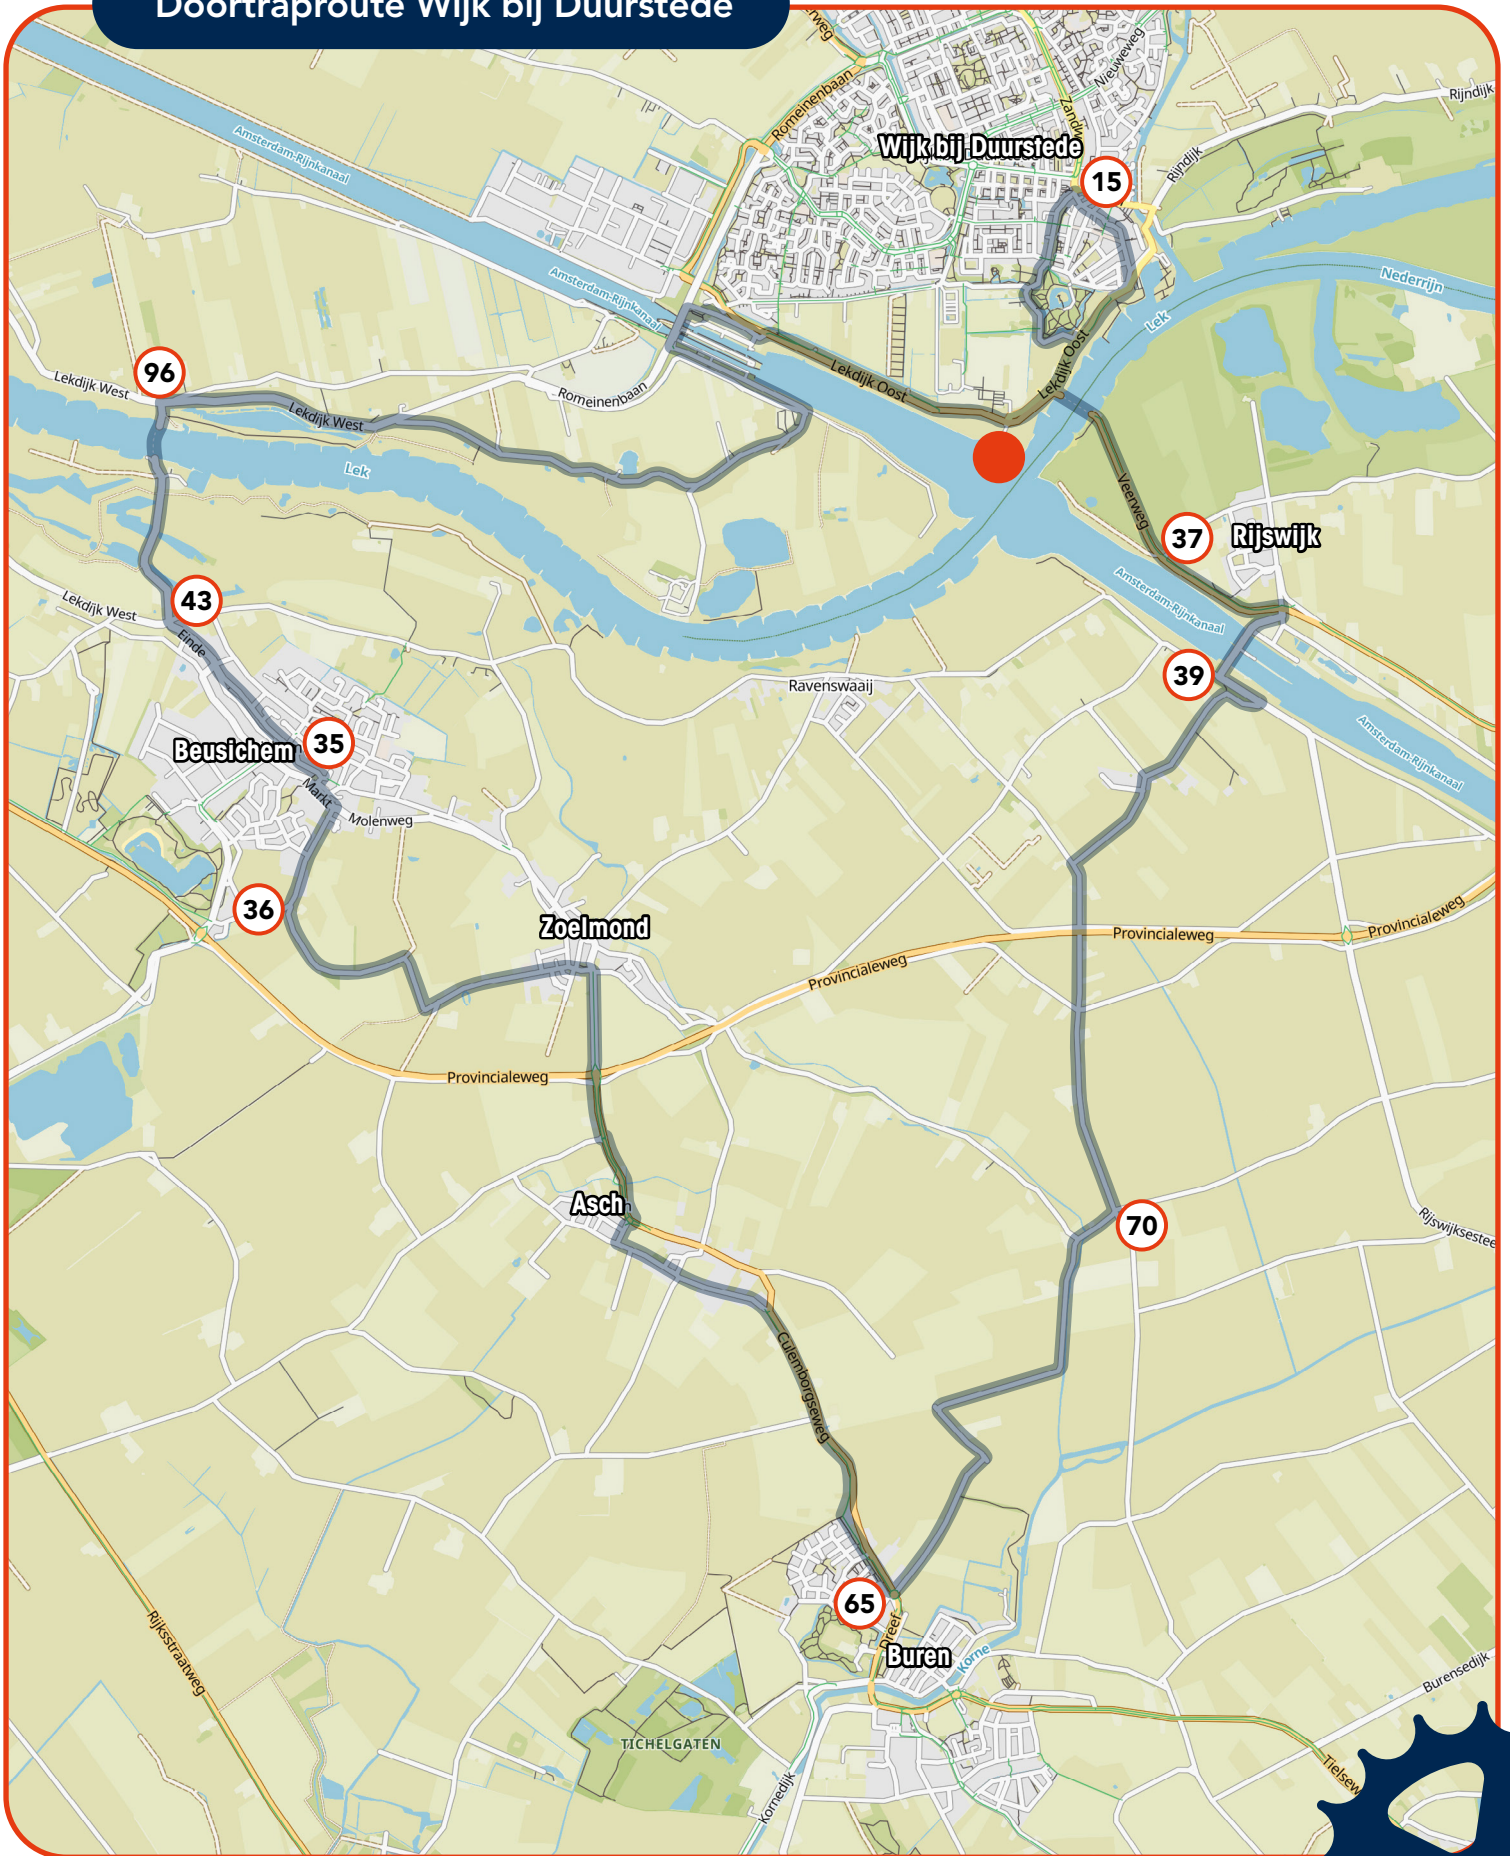

Doortraproute Wijk bij Duurstede

UNI_03-2023

doortrappen
veiliger fietsen tot je 100^{ste}

VEILIGVERKEER

PROVINCIE UTRECHT

Doortraproute Wijk bij Duurstede

Navigatiebestand GPX

Beoordelen Doortraproute

PROVINCIE UTRECHT

Doortraproute Wijk bij Duurstede

Navigatiebestand GPX

Beoordelen Doortraproute

PROVINCIE UTRECHT